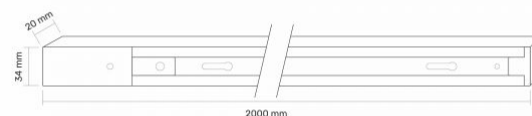

ТЕХНІЧНА КАРТА

Шинопровід однофазний

Артикул товару: VLE-TRF002-W

Додаткова інформація

Колір корпусу	Білий
Матеріал корпусу	Алюміній

Розміри

Штрих-код	5904405541609
В упаковці	1 шт.
Висота	2000 мм
Кількість у коробі	20 шт.
Ширина	34 мм
Глибина	20 мм
Вага нетто одиниці	700г