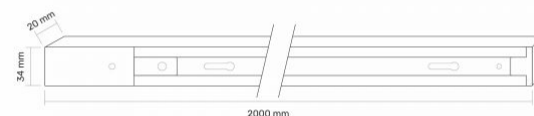

ТЕХНІЧНА КАРТА

Шинопровід однофазний

Артикул товару: VLE-TRF002-W

Додаткова інформація

Колір корпусу	Білий
Матеріал корпусу	Алюміній

Розміри

Штрих-код	5904405541609
В упаковці	1 шт.
Кількість у коробі	20 шт.
Висота	2000 мм
Ширина	34 мм
Глибина	20 мм
Вага нетто одиниці	700г