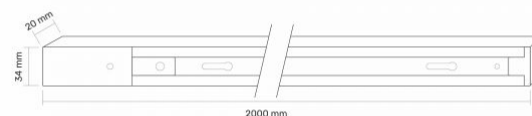

ТЕХНІЧНА КАРТА

Шинопровід однофазний

Артикул товару: VLE-TRF002-W

Додаткова інформація

Колір корпусу	Білий
Матеріал корпусу	Алюміній

Розміри

Штрих-код	5904405541609
В упаковці	1 шт.
Кількість у коробі	20 шт.
Висота	2000 мм
Ширина	34 мм
Глибина	20 мм
Вага нетто одиниці	700г