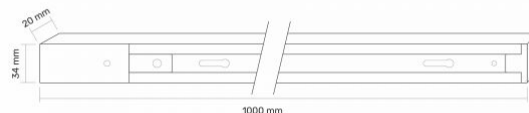

## ТЕХНІЧНА КАРТА

Шинопровід однофазний

Артикул товару: VLE-TRF001-W

**Додаткова інформація**

Колір корпусу	Чорний
Матеріал корпусу	Алюміній

**Розміри**

Штрих-код	5904405541586
В упаковці	1 шт.
Висота	1000 мм
Кількість у коробі	20 шт.
Ширина	34 мм
Глибина	20 мм
Вага нетто одиниці	380г