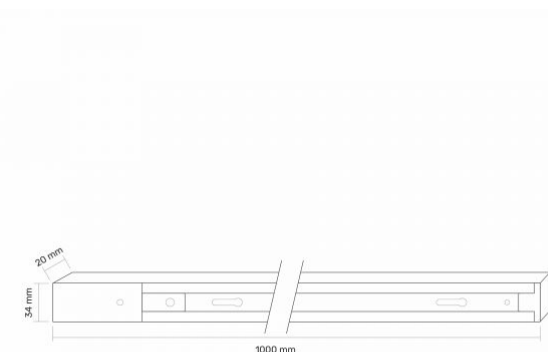

ТЕХНІЧНА КАРТА

Шинопровід однофазний

Артикул товару: VLE-TRF001-B

Додаткова інформація

Колір корпусу	Чорний
Матеріал корпусу	Алюміній

Розміри

Штрих-код	5904405541593
В упаковці	1 шт.
Кількість у коробі	20 шт.
Висота	1000 мм
Ширина	34 мм
Глибина	20 мм
Вага нетто одиниці	380г