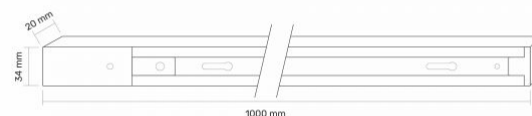

ТЕХНІЧНА КАРТА

Шинопровід однофазний

Артикул товару: VLE-TRF001-B

Додаткова інформація

Колір корпусу	Чорний
Матеріал корпусу	Алюміній

Розміри

Штрих-код	5904405541593
В упаковці	1 шт.
Кількість у коробі	20 шт.
Висота	1000 мм
Ширина	34 мм
Глибина	20 мм
Вага нетто одиниці	380г