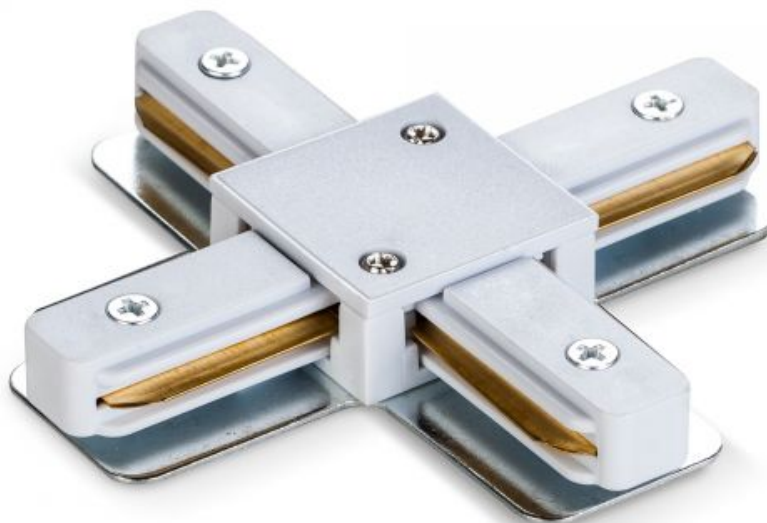

KARTA TECHNICZNA

Łącznik typu X

INDEKS: VLE-TRF-CTX-W**Dodatkowe informacje****Kolor obudowy** Biały**Wymiary****Kod EAN** 5904405541708**W paczce** 1 szt.**Opakowanie zbiorcze** 100 szt.**Wysokość** 95 mm**Szerokość** 95mm**Głębokość** 16 mm**Masa netto jednostki** 91g