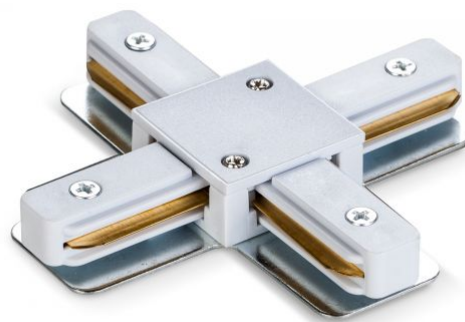

KARTA TECHNICZNA

Łącznik typu X

INDEKS: VLE-TRF-CTX-W**Dodatkowe informacje****Kolor obudowy** Biały**Wymiary****Kod EAN** 5904405541708**W paczce** 1 szt.**Opakowanie zbiorcze** 100 szt.**Wysokość** 95 mm**Szerokość** 95mm**Głębokość** 16 mm**Masa netto jednostki** 91g