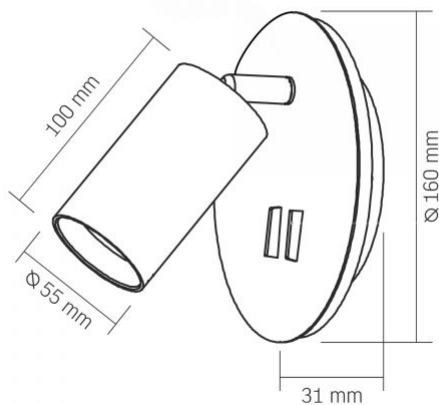

VIDEX®

VIDEX VL-SPF24E-W

INDEKS: VL-SPF24E-W

Zastrzegamy sobie prawo do zmian technicznych. Dane zawarte w tym materiał nie jest prawnie wiążący.

Allegro opt Sp. z o.o., ul. Mierzeja Wiślana 11,
30-732 Krakow, Polska.

Produkt musi być używany wewnątrz

Ochrona przeciwporażeniowa klasy I. Wyrób, w którym środkiem ochrony przeciwporażeniowej, oprócz izolacji głównej, jest dodatkowy obwód ochronny podłączony do uziemienia sieci zasilającej

Produkt spełnia wymagania dyrektyw UE

Zabrania się wyrzucania zużytego sprzętu oznaczonego symbolem przekreślonego kontenera razem z innymi odpadami

—

Ra > 80 - indeks oddawania barw

Ra ≥ 80

—

Znamionowe cykle włączenia/wyłączenia

ON/OFF

20 000

—

Wyrób wytrzymuje średnie uderzenie (np. od tępego przedmiotu)

IK07

—

Żywotność nominalna (godzin)

40 000 h

—

Produkt jest niekompatybilny z regulatorami światła

Not Dimmable

—

Zakres temperatur pracy

-25° +50°C

—

Produkt nie zawiera rtęci

Free

—

Klasa ochrony przed kurzem i wilgocią. Ochrona przed ciałami stałymi o wymiarach większych niż 12 mm; brak ochrony przed wilgocią

IP20