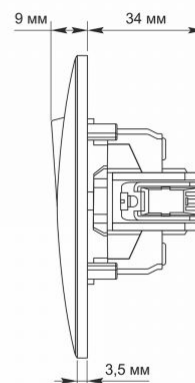

VIDEX®

VIDEX BINERA

INDEKS: VF-BNSW1P-BG

Zastrzegamy sobie prawo do zmian technicznych. Dane zawarte w tym materiał nie jest prawnie wiążący.

Allegro opt Sp. z o.o., ul. Mierzeja Wiślana 11,
30-732 Krakow, Polska.

Produkt spełnia wymagania dyrektyw UE

Zabrania się wyrzucania zużytego sprzętu oznaczonego symbolem przekreślonego kontenera razem z innymi odpadami

IP20

— Klasa ochrony przed kurzem i wilgocią. Ochrona przed ciałami stałymi o wymiarach większych niż 12 mm; brak ochrony przed wilgocią

Data: 24.06.2026