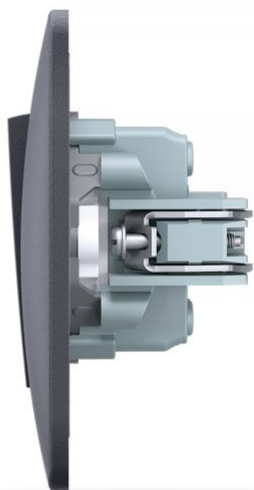

KARTA TECHNICZNA

Przełącznik światła 1-biegunowy schodowy czernij

VIDEX®

IP20

GWARANCJA 3 LATA

Przełącznik światła VIDEX BINERA to doskonała konstrukcja, której materiały zapewniają długowieczność i odporność na ekstremalne temperatury, gwarantując bezpieczeństwo. Uniwersalny i doskonały design doda elegancji i komfortu każdemu wnętrzu.

Oznakowanie opakowań	CE, Utylizacja
-----------------------------	-------------------

VIDEX BINERA

INDEKS: VF-BNSW1P-BG

VIDEX®

VIDEX BINERA

INDEKS: VF-BNSW1P-BG

Zastrzegamy sobie prawo do zmian technicznych. Dane zawarte w tym materiał nie jest prawnie wiążący.