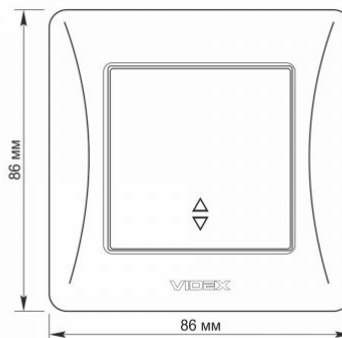

VIDEX®

VIDEX BINERA

INDEKS: VF-BNSW1P-BG

Zastrzegamy sobie prawo do zmian technicznych. Dane zawarte w tym materiał nie jest prawnie wiążący.

Allegro opt Sp. z o.o., ul. Mierzeja Wiślana 11,
30-732 Krakow, Polska.

Produkt spełnia wymagania dyrektyw UE

Zabrania się wyrzucania zużytego sprzętu oznaczonego symbolem przekreślonego kontenera razem z innymi odpadami

IP20

— Klasa ochrony przed kurzem i wilgocią. Ochrona przed ciałami stałymi o wymiarach większych niż 12 mm; brak ochrony przed wilgocią

Data: 24.06.2026