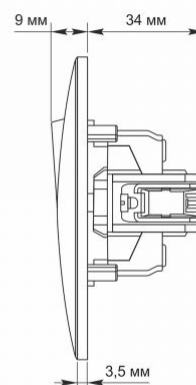

VIDEX®

VIDEX BINERA

INDEKS: VF-BNSW1-W

Zastrzegamy sobie prawo do zmian technicznych. Dane zawarte w tym materiał nie jest prawnie wiążący.

Allegro opt Sp. z o.o., ul. Mierzeja Wiślana 11,
30-732 Krakow, Polska.

Produkt spełnia wymagania dyrektyw UE

Zabrania się wyrzucania zużytego sprzętu oznaczonego symbolem przekreślonego kontenera razem z innymi odpadami

Klasa ochrony przed kurzem i wilgocią. Ochrona przed ciałami stałymi o wymiarach większych niż 12 mm; brak ochrony przed wilgocią

Data: 24.06.2026