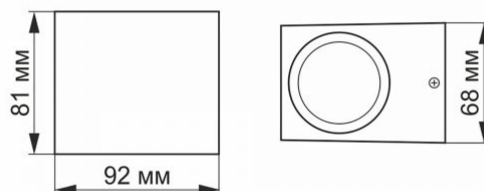

VIDEX®

VIDEX-GU10-ARON-GRAY

INDEKS: VL-AR011G

Zastrzegamy sobie prawo do zmian technicznych. Dane zawarte w tym materiał nie jest prawnie wiążący.

Allegro opt Sp. z o.o., ul. Mierzeja Wiślana 11,
30-732 Krakow, Polska.

Produkt musi być używany na zewnątrz

Ochrona przeciwporażeniowa klasy I. Wyrób, w którym środkiem ochrony przeciwporażeniowej, oprócz izolacji głównej, jest dodatkowy obwód ochronny podłączony do uziemienia sieci zasilającej

Wyrób wytrzymuje średnie uderzenie (np. od tępego przedmiotu)

-20°C +50°C

Zakres temperatur pracy

IP54

Klasa ochrony przed kurzem i wilgocią. Wyrób jest chroniony przed wnikaniem cząstek wody i kurzu do wnętrza obudowy