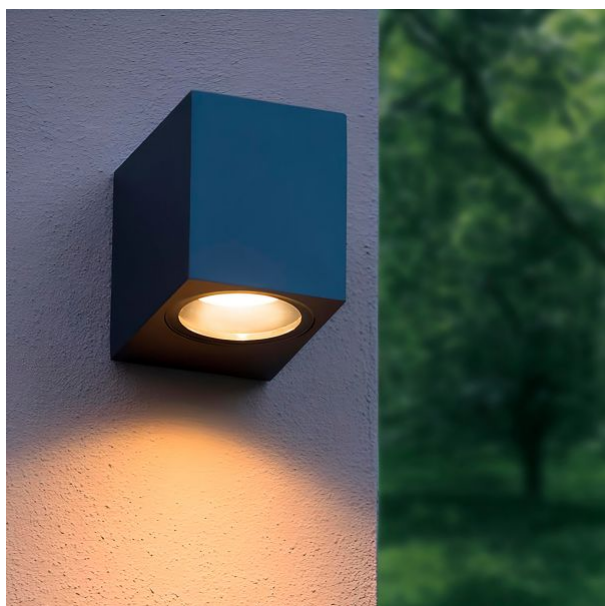

VIDEX®

VIDEX-GU10-ARON-GRAY

INDEKS: VL-AR011G

Zastrzegamy sobie prawo do zmian technicznych. Dane zawarte w tym materiał nie jest prawnie wiążący.

Allegro opt Sp. z o.o., ul. Mierzeja Wiślana 11,
30-732 Krakow, Polska.

Produkt musi być używany na zewnątrz

Ochrona przeciwporażeniowa klasy I. Wyrób, w którym środkiem ochrony przeciwporażeniowej, oprócz izolacji głównej, jest dodatkowy obwód ochronny podłączony do uziemienia sieci zasilającej

Wyrób wytrzymuje średnie uderzenie (np. od tępego przedmiotu)

-20°C +50°C

Zakres temperatur pracy

IP54

Klasa ochrony przed kurzem i wilgocią. Wyrób jest chroniony przed wnikaniem cząstek wody i kurzu do wnętrza obudowy