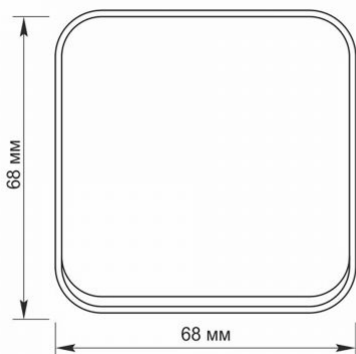

INDEKS: VF-BNS11-BG

Zastrzegamy sobie prawo do zmian technicznych. Dane zawarte w tym materiał nie jest prawnie wiążący.

Allegro opt Sp. z o.o., ul. Mierzeja Wiślana 11,
30-732 Krakow, Polska.

Produkt spełnia wymagania dyrektyw UE

Zabrania się wyrzucania zużytego sprzętu oznaczonego symbolem przekreślonego kontenera razem z innymi odpadami

— Klasa ochrony przed kurzem i wilgocią. Ochrona przed ciałami stałymi o wymiarach większych niż 12 mm; brak ochrony przed wilgocią