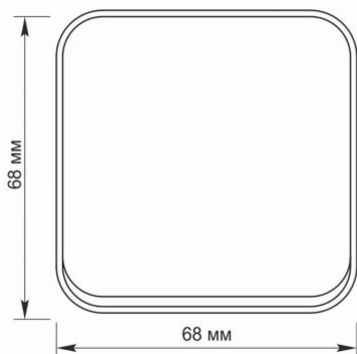

INDEKS: VF-BNS11-BG

Zastrzegamy sobie prawo do zmian technicznych. Dane zawarte w tym materiał nie jest prawnie wiążący.

Allegro opt Sp. z o.o., ul. Mierzeja Wiślana 11,
30-732 Krakow, Polska.

Produkt spełnia wymagania dyrektyw UE

Zabrania się wyrzucania zużytego sprzętu oznaczonego symbolem przekreślonego kontenera razem z innymi odpadami

— Klasa ochrony przed kurzem i wilgocią. Ochrona przed ciałami stałymi o wymiarach większych niż 12 mm; brak ochrony przed wilgocią