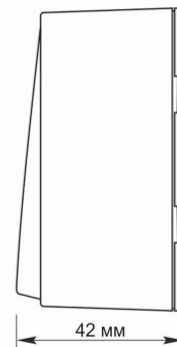

INDEKS: VF-BNS11-BG

Zastrzegamy sobie prawo do zmian technicznych. Dane zawarte w tym materiał nie jest prawnie wiążący.

Allegro opt Sp. z o.o., ul. Mierzeja Wiślana 11,
30-732 Krakow, Polska.

Produkt spełnia wymagania dyrektyw UE

Zabrania się wyrzucania zużytego sprzętu oznaczonego symbolem przekreślonego kontenera razem z innymi odpadami

— Klasa ochrony przed kurzem i wilgocią. Ochrona przed ciałami stałymi o wymiarach większych niż 12 mm; brak ochrony przed wilgocią