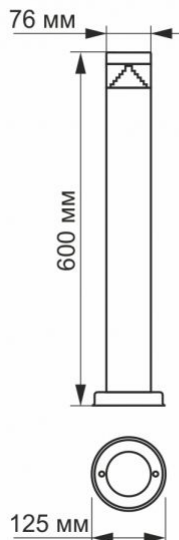

VIDEX®

VIDEX-3W-LUKA-SILVER 60CM

INDEKS: VL-AR05-03062S

Zastrzegamy sobie prawo do zmian technicznych. Dane zawarte w tym materiał nie jest prawnie wiążący.

Allegro opt Sp. z o.o., ul. Mierzeja Wiślana 11,
30-732 Krakow, Polska.

Produkt musi być używany na zewnątrz

Recykling odpadów po zakończeniu okresu użytkowania produktu

Produkt spełnia wymagania dyrektyw UE

Zabrania się wyrzucania zużytego sprzętu oznaczonego symbolem przekreślonego kontenera razem z innymi odpadami

360°

— Znamionowy kąt rozsyłu światła

Ra ≥ 80

— Ra > 80 - indeks oddawania barw

20 000

— Znamionowe cykle włączenia/wyłączenia

IK07

— Wyrób wytrzymuje średnie uderzenie (np. od tępego przedmiotu)

50 000 h

— Żywotność nominalna (godzin)

Free

— Produkt nie emituje promieniowania ultrafioletowego

Not Dimmable

— Produkt jest niekompatybilny z regulatorami światła

-25°+50°C

— Zakres temperatur pracy

Free

— Produkt nie zawiera rtęci

IP54

— Klasa ochrony przed kurzem i wilgocią. Wyrób jest chroniony przed wnikaniem cząstek wody i kurzu do wnętrza obudowy