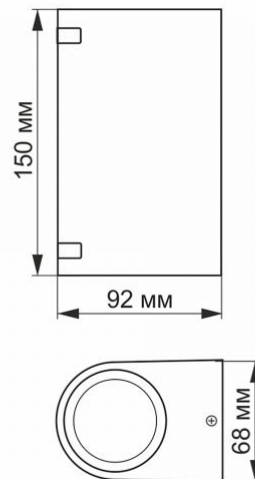

Miejsce instalacji Ściana

Środowisko użytkowania na zewnątrz

Kolor obudowy Czarny

Zakres temperatur pracy -20° +40°C

Klasa ochrony IP IP54

Materiał obudowy Aluminium

Wymiary

Kod EAN 4820246480840

Opakowanie zbiorcze 20 szt.

Wysokość 150 mm

Szerokość 68 mm

Głębokość

92 mm

INDEKS: VL-AR022B

Zastrzegamy sobie prawo do zmian technicznych. Dane zawarte w tym materiał nie jest prawnie wiążący.

Allegro opt Sp. z o.o., ul. Mierzeja Wiślana 11,
30-732 Krakow, Polska.