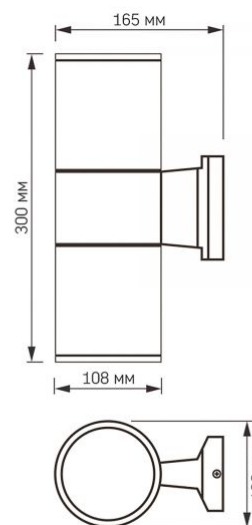

Materiał obudowy Aluminium

Wymiary

Kod EAN 4820246482363

VIDEX-2XE27-PORTER-GRAY

INDEKS: VL-AR082G

Wysokość 300 mm

Opakowanie zbiorcze 12 szt.

Szerokość 108mm

Głębokość 165 mm

VIDEX®

VIDEX-2XE27-PORTER-GRAY

INDEKS: VL-AR082G

Zastrzegamy sobie prawo do zmian technicznych. Dane zawarte w tym materiał nie jest prawnie wiążący.

Allegro opt Sp. z o.o., ul. Mierzeja Wiślana 11,
30-732 Krakow, Polska.