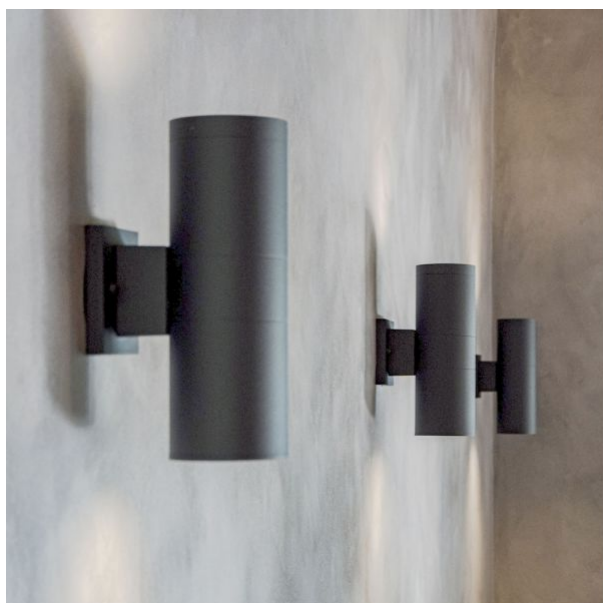

Materiał obudowy Aluminium

Wymiary

Kod EAN 4820246482363

VIDEX-2XE27-PORTER-GRAY

INDEKS: VL-AR082G

Wysokość 300 mm

Opakowanie zbiorcze 12 szt.

Szerokość 108mm

Głębokość 165 mm

VIDEX®

VIDEX-2XE27-PORTER-GRAY

INDEKS: VL-AR082G

Zastrzegamy sobie prawo do zmian technicznych. Dane zawarte w tym materiał nie jest prawnie wiążący.

Allegro opt Sp. z o.o., ul. Mierzeja Wiślana 11,
30-732 Krakow, Polska.