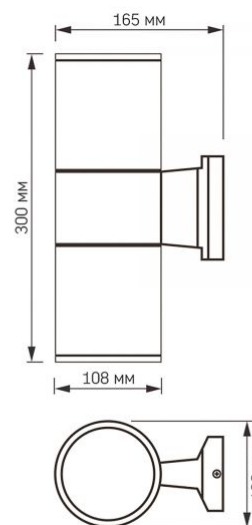

Materiał obudowy Aluminium

Wymiary

Kod EAN 4820246482363

VIDEX-2XE27-PORTER-GRAY

INDEKS: VL-AR082G

Wysokość 300 mm

Opakowanie zbiorcze 12 szt.

Szerokość 108mm

Głębokość 165 mm

INDEKS: VL-AR082G

Zastrzegamy sobie prawo do zmian technicznych. Dane zawarte w tym materiał nie jest prawnie wiążący.

Allegro opt Sp. z o.o., ul. Mierzeja Wiślana 11,
30-732 Krakow, Polska.