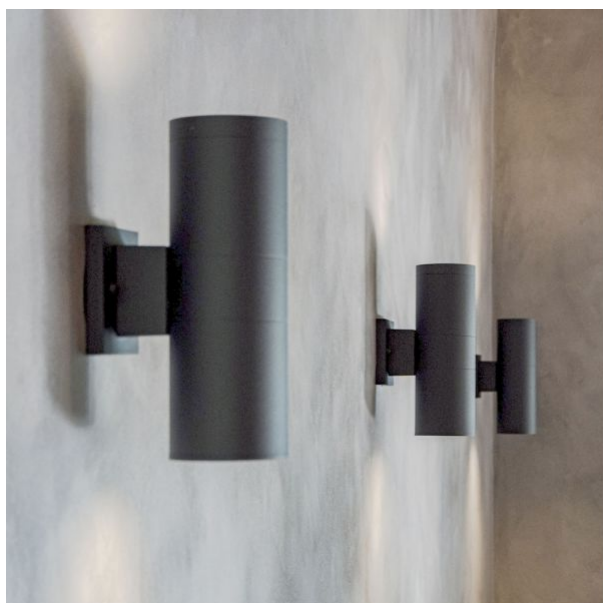

INDEKS: VL-AR082G

Zastrzegamy sobie prawo do zmian technicznych. Dane zawarte w tym materiał nie jest prawnie wiążący.

Allegro opt Sp. z o.o., ul. Mierzeja Wiślana 11,
30-732 Krakow, Polska.

Produkt musi być używany na zewnątrz

Ochrona przeciwporażeniowa klasy I. Wyrób, w którym środkiem ochrony przeciwporażeniowej, oprócz izolacji głównej, jest dodatkowy obwód ochronny podłączony do uzziemienia sieci zasilającej

Wyrób wytrzymuje średnie uderzenie (np. od tępego przedmiotu)

Zakres temperatur pracy

Produkt nie zawiera rtęci

Klasa ochrony przed kurzem i wilgocią. Wyrób jest chroniony przed wnikaniem cząstek wody i kurzu do wnętrza obudowy