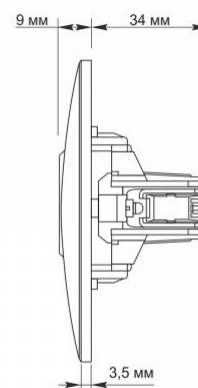

VIDEX®

VIDEX BINERA

INDEKS: VF-BNSK1TVME-W

Zastrzegamy sobie prawo do zmian technicznych. Dane zawarte w tym materiał nie jest prawnie wiążący.

Allegro opt Sp. z o.o., ul. Mierzeja Wiślana 11,
30-732 Krakow, Polska.

Produkt spełnia wymagania dyrektyw UE

Zabrania się wyrzucania zużytego sprzętu oznaczonego symbolem przekreślonego kontenera razem z innymi odpadami

— Klasa ochrony przed kurzem i wilgocią. Ochrona przed ciałami stałymi o wymiarach większych niż 12 mm; brak ochrony przed wilgocią

Data: 4.06.2026