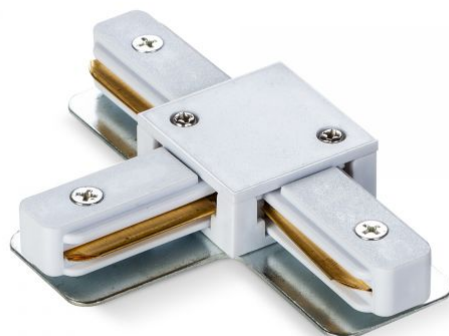

## KARTA TECHNICZNA

Łącznik typu T

**INDEKS: VLE-TRF-CTT-W****Dodatkowe informacje****Kolor obudowy** Biały**Wymiary****Kod EAN** 5904405541685**W paczce** 1 szt.**Opakowanie zbiorcze** 100 szt.**Wysokość** 95 mm**Szerokość** 65 mm**Głębokość** 16 mm**Masa netto jednostki** 73g