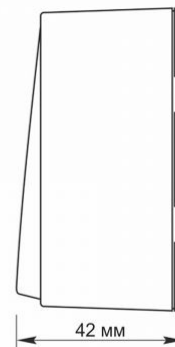

INDEKS: VF-BNS11-W

Zastrzegamy sobie prawo do zmian technicznych. Dane zawarte w tym materiał nie jest prawnie wiążący.

Allegro opt Sp. z o.o., ul. Mierzeja Wiślana 11,
30-732 Krakow, Polska.

Produkt spełnia wymagania dyrektyw UE

Zabrania się wyrzucania zużytego sprzętu oznaczonego symbolem przekreślonego kontenera razem z innymi odpadami

— Klasa ochrony przed kurzem i wilgocią. Ochrona przed ciałami stałymi o wymiarach większych niż 12 mm; brak ochrony przed wilgocią