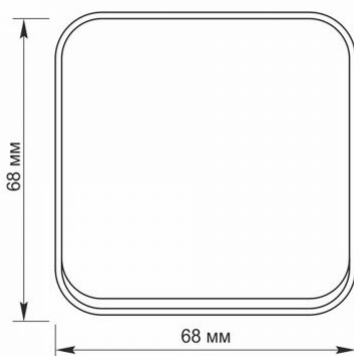

INDEKS: VF-BNS11-W

Zastrzegamy sobie prawo do zmian technicznych. Dane zawarte w tym materiał nie jest prawnie wiążący.

Allegro opt Sp. z o.o., ul. Mierzeja Wiślana 11,
30-732 Krakow, Polska.

Produkt spełnia wymagania dyrektyw UE

Zabrania się wyrzucania zużytego sprzętu oznaczonego symbolem przekreślonego kontenera razem z innymi odpadami

— Klasa ochrony przed kurzem i wilgocią. Ochrona przed ciałami stałymi o wymiarach większych niż 12 mm; brak ochrony przed wilgocią