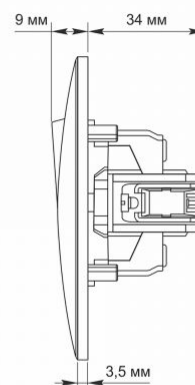

VIDEX®

VIDEX BINERA

INDEX: VF-BNSW3-BG

We reserve the right to make technical changes. The data contained in this material is not legally binding.

Allegro opt Sp. z o.o., ul. Mierzeja Wiślana 11,
30-732 Krakow, Poland.

The product meets the requirements of EU directives

It is forbidden to throw away waste equipment marked with the symbol of a crossed-out bin with other waste

IP20

— Class of protection against dust and moisture. Protection against solid objects larger than 12 mm; no protection against moisture

Date: 24.06.2026