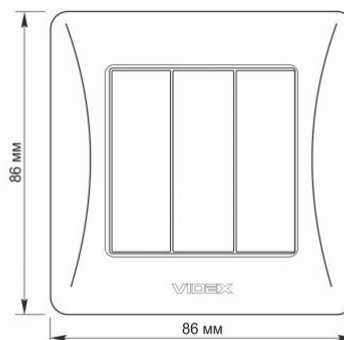

VIDEX®

VIDEX BINERA

INDEKS: VF-BNSW3-BG

Zastrzegamy sobie prawo do zmian technicznych. Dane zawarte w tym materiał nie jest prawnie wiążący.

Allegro opt Sp. z o.o., ul. Mierzeja Wiślana 11,
30-732 Krakow, Polska.

Produkt spełnia wymagania dyrektyw UE

Zabrania się wyrzucania zużytego sprzętu oznaczonego symbolem przekreślonego kontenera razem z innymi odpadami

— Klasa ochrony przed kurzem i wilgocią. Ochrona przed ciałami stałymi o wymiarach większych niż 12 mm; brak ochrony przed wilgocią

Data: 4.06.2026