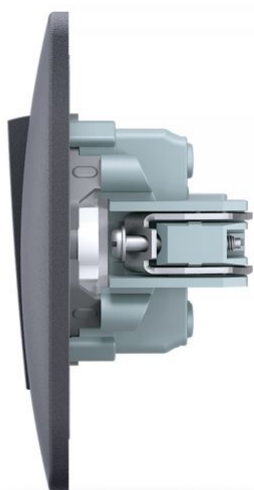

VIDEX®

VIDEX BINERA

INDEKS: VF-BNSW3-BG

Zastrzegamy sobie prawo do zmian technicznych. Dane zawarte w tym materiał nie jest prawnie wiążący.

Allegro opt Sp. z o.o., ul. Mierzeja Wiślana 11,
30-732 Krakow, Polska.

Produkt spełnia wymagania dyrektyw UE

Zabrania się wyrzucania zużytego sprzętu oznaczonego symbolem przekreślonego kontenera razem z innymi odpadami

— Klasa ochrony przed kurzem i wilgocią. Ochrona przed ciałami stałymi o wymiarach większych niż 12 mm; brak ochrony przed wilgocią

Data: 4.06.2026