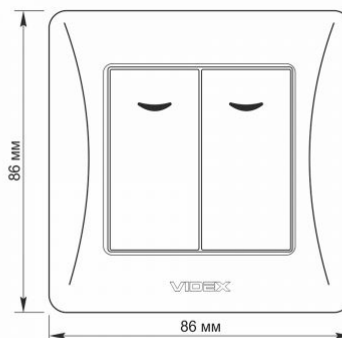

VIDEX®

VIDEX BINERA

INDEKS: VF-BNSW2L-BG

Zastrzegamy sobie prawo do zmian technicznych. Dane zawarte w tym materiał nie jest prawnie wiążący.

Allegro opt Sp. z o.o., ul. Mierzeja Wiślana 11,
30-732 Krakow, Polska.

Produkt spełnia wymagania dyrektyw UE

Zabrania się wyrzucania zużytego sprzętu oznaczonego symbolem przekreślonego kontenera razem z innymi odpadami

Klasa ochrony przed kurzem i wilgocią. Ochrona przed ciałami stałymi o wymiarach większych niż 12 mm; brak ochrony przed wilgocią

Data: 24.06.2026