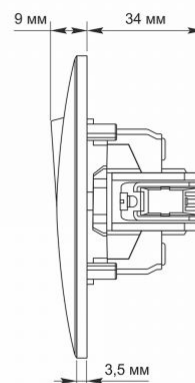

VIDEX®

VIDEX BINERA

INDEKS: VF-BNSW2L-BG

Zastrzegamy sobie prawo do zmian technicznych. Dane zawarte w tym materiał nie jest prawnie wiążący.

Allegro opt Sp. z o.o., ul. Mierzeja Wiślana 11,
30-732 Krakow, Polska.

Produkt spełnia wymagania dyrektyw UE

Zabrania się wyrzucania zużytego sprzętu oznaczonego symbolem przekreślonego kontenera razem z innymi odpadami

Klasa ochrony przed kurzem i wilgocią. Ochrona przed ciałami stałymi o wymiarach większych niż 12 mm; brak ochrony przed wilgocią

Data: 24.06.2026