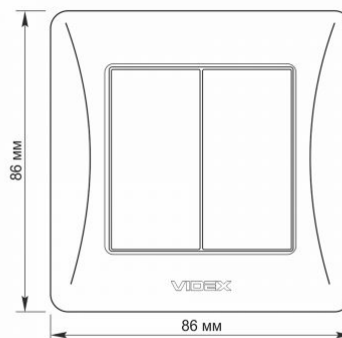

VIDEX®

VIDEX BINERA

INDEKS: VF-BNSW2-W

Zastrzegamy sobie prawo do zmian technicznych. Dane zawarte w tym materiał nie jest prawnie wiążący.

Allegro opt Sp. z o.o., ul. Mierzeja Wiślana 11,
30-732 Krakow, Polska.

Produkt spełnia wymagania dyrektyw UE

Zabrania się wyrzucania zużytego sprzętu oznaczonego symbolem przekreślonego kontenera razem z innymi odpadami

— Klasa ochrony przed kurzem i wilgocią. Ochrona przed ciałami stałymi o wymiarach większych niż 12 mm; brak ochrony przed wilgocią

Data: 4.06.2026