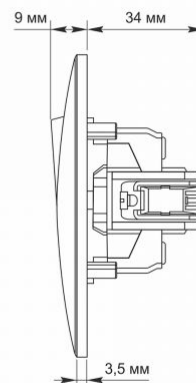

Dodatkowe informacje

Klasa ochrony IP	IP20
Materiał obudowy	Poliwęglan (PC), Poliamid

Wymiary

Kod EAN	4820118294872
W paczce	1 szt.
Wysokość	86 mm
Opakowanie zbiorcze	120 szt.
Szerokość	86 mm

Znaki oznaczające towary

Oznakowanie opakowań	CE, Utylizacja
-----------------------------	-------------------

VIDEX BINERA

INDEKS: VF-BNSW2-W

VIDEX®

VIDEX BINERA

INDEKS: VF-BNSW2-W

Zastrzegamy sobie prawo do zmian technicznych. Dane zawarte w tym materiał nie jest prawnie wiążący.