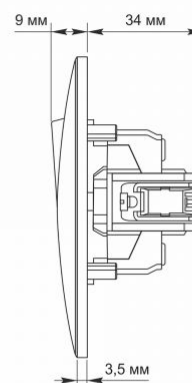

VIDEX®

VIDEX BINERA

INDEX: VF-BNSW2P-W

We reserve the right to make technical changes. The data contained in this material is not legally binding.

Allegro opt Sp. z o.o., ul. Mierzeja Wiślana 11,
30-732 Krakow, Poland.

The product meets the requirements of EU directives

It is forbidden to throw away waste equipment marked with the symbol of a crossed-out bin with other waste

IP20

— Class of protection against dust and moisture. Protection against solid objects larger than 12 mm; no protection against moisture

Date: 4.06.2026