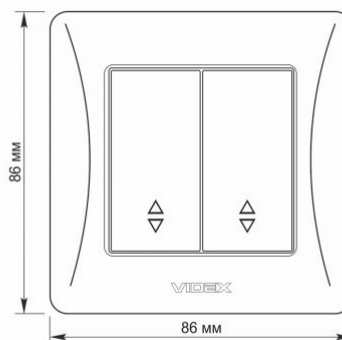

VIDEX®

VIDEX BINERA

INDEX: VF-BNSW2P-W

We reserve the right to make technical changes. The data contained in this material is not legally binding.

Allegro opt Sp. z o.o., ul. Mierzeja Wiślana 11,
30-732 Krakow, Poland.

The product meets the requirements of EU directives

It is forbidden to throw away waste equipment marked with the symbol of a crossed-out bin with other waste

IP20

— Class of protection against dust and moisture. Protection against solid objects larger than 12 mm; no protection against moisture

Date: 4.06.2026