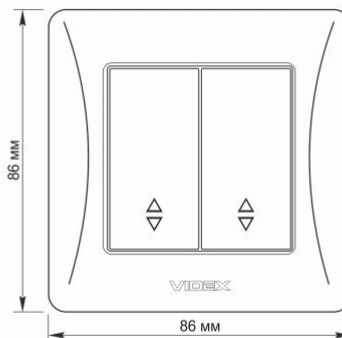

Dodatkowe informacje

Klasa ochrony IP	IP20
Materiał obudowy	Poliwęglan (PC), Poliamid

Wymiary

Kod EAN	4820118294964
W paczce	1 szt.
Wysokość	86 mm
Opakowanie zbiorcze	120 szt.
Szerokość	86 mm

Znaki oznaczające towary

Oznakowanie opakowań	CE, Utylizacja
-----------------------------	-------------------

VIDEX BINERA

INDEKS: VF-BNSW2P-BG

VIDEX®

VIDEX BINERA

INDEKS: VF-BNSW2P-BG

Zastrzegamy sobie prawo do zmian technicznych. Dane zawarte w tym materiał nie jest prawnie wiążący.