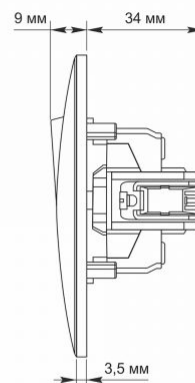

Dodatkowe informacje

Klasa ochrony IP	IP20
Materiał obudowy	Poliwęglan (PC), Poliamid

Wymiary

Kod EAN	4820118294964
W paczce	1 szt.
Wysokość	86 mm
Opakowanie zbiorcze	120 szt.
Szerokość	86 mm

Znaki oznaczające towary

Oznakowanie opakowań	CE, Utylizacja
-----------------------------	-------------------

VIDEX BINERA

INDEKS: VF-BNSW2P-BG

VIDEX®

VIDEX BINERA

INDEKS: VF-BNSW2P-BG

Zastrzegamy sobie prawo do zmian technicznych. Dane zawarte w tym materiał nie jest prawnie wiążący.