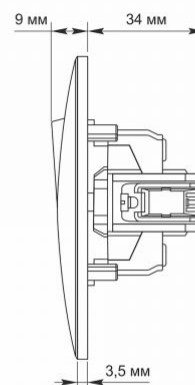

VIDEX®

VIDEX BINERA

INDEKS: VF-BNSW1L-W

Zastrzegamy sobie prawo do zmian technicznych. Dane zawarte w tym materiał nie jest prawnie wiążący.

Allegro opt Sp. z o.o., ul. Mierzeja Wiślana 11,
30-732 Krakow, Polska.

Produkt spełnia wymagania dyrektyw UE

Zabrania się wyrzucania zużytego sprzętu oznaczonego symbolem przekreślonego kontenera razem z innymi odpadami

IP20

— Klasa ochrony przed kurzem i wilgocią. Ochrona przed ciałami stałymi o wymiarach większych niż 12 mm; brak ochrony przed wilgocią

Data: 4.06.2026