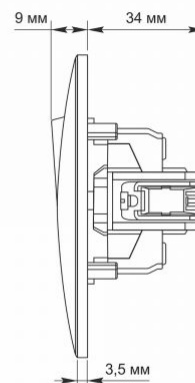

VIDEX®

VIDEX BINERA

INDEKS: VF-BNSW1L-BG

Zastrzegamy sobie prawo do zmian technicznych. Dane zawarte w tym materiał nie jest prawnie wiążący.

Allegro opt Sp. z o.o., ul. Mierzeja Wiślana 11,
30-732 Krakow, Polska.

Produkt spełnia wymagania dyrektyw UE

Zabrania się wyrzucania zużytego sprzętu oznaczonego symbolem przekreślonego kontenera razem z innymi odpadami

— Klasa ochrony przed kurzem i wilgocią. Ochrona przed ciałami stałymi o wymiarach większych niż 12 mm; brak ochrony przed wilgocią

Data: 24.06.2026