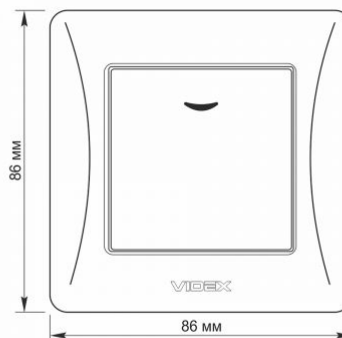

VIDEX®

VIDEX BINERA

INDEKS: VF-BNSW1L-BG

Zastrzegamy sobie prawo do zmian technicznych. Dane zawarte w tym materiał nie jest prawnie wiążący.

Allegro opt Sp. z o.o., ul. Mierzeja Wiślana 11,
30-732 Krakow, Polska.

Produkt spełnia wymagania dyrektyw UE

Zabrania się wyrzucania zużytego sprzętu oznaczonego symbolem przekreślonego kontenera razem z innymi odpadami

— Klasa ochrony przed kurzem i wilgocią. Ochrona przed ciałami stałymi o wymiarach większych niż 12 mm; brak ochrony przed wilgocią

Data: 24.06.2026