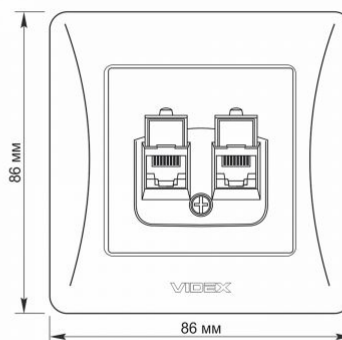

INDEKS: VF-BNSK2PC6-BG

Zastrzegamy sobie prawo do zmian technicznych. Dane zawarte w tym materiał nie jest prawnie wiążący.

Allegro opt Sp. z o.o., ul. Mierzeja Wiślana 11,
30-732 Krakow, Polska.

Produkt spełnia wymagania dyrektyw UE

Zabrania się wyrzucania zużytego sprzętu oznaczonego symbolem przekreślonego kontenera razem z innymi odpadami

IP20

— Klasa ochrony przed kurzem i wilgocią. Ochrona przed ciałami stałymi o wymiarach większych niż 12 mm; brak ochrony przed wilgocią