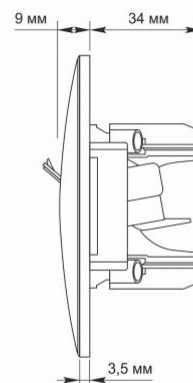

INDEKS: VF-BNSK2PC6-BG

Zastrzegamy sobie prawo do zmian technicznych. Dane zawarte w tym materiał nie jest prawnie wiążący.

Allegro opt Sp. z o.o., ul. Mierzeja Wiślana 11,
30-732 Krakow, Polska.

Produkt spełnia wymagania dyrektyw UE

Zabrania się wyrzucania zużytego sprzętu oznaczonego symbolem przekreślonego kontenera razem z innymi odpadami

IP20

— Klasa ochrony przed kurzem i wilgocią. Ochrona przed ciałami stałymi o wymiarach większych niż 12 mm; brak ochrony przed wilgocią