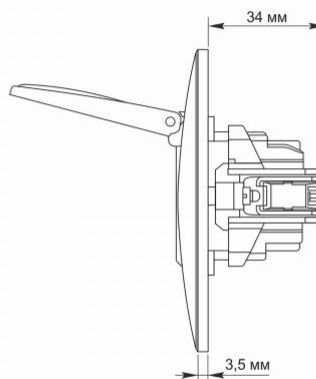

VIDEX®

VIDEX BINERA

INDEKS: VF-BNSK1GC-W

Zastrzegamy sobie prawo do zmian technicznych. Dane zawarte w tym materiał nie jest prawnie wiążący.

Allegro opt Sp. z o.o., ul. Mierzeja Wiślana 11,
30-732 Krakow, Polska.

Produkt spełnia wymagania dyrektyw UE

Zabrania się wyrzucania zużytego sprzętu oznaczonego symbolem przekreślonego kontenera razem z innymi odpadami

— Klasa ochrony przed kurzem i wilgocią. Ochrona przed ciałami stałymi o wymiarach większych niż 12 mm; brak ochrony przed wilgocią

Data: 24.06.2026