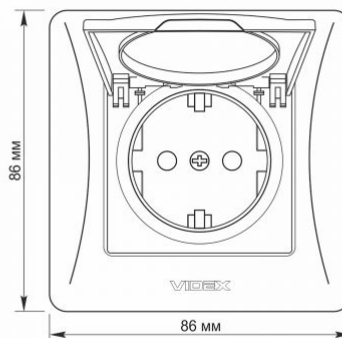

VIDEX®

VIDEX BINERA

INDEKS: VF-BNSK1GC-W

Zastrzegamy sobie prawo do zmian technicznych. Dane zawarte w tym materiał nie jest prawnie wiążący.

Allegro opt Sp. z o.o., ul. Mierzeja Wiślana 11,
30-732 Krakow, Polska.

Produkt spełnia wymagania dyrektyw UE

Zabrania się wyrzucania zużytego sprzętu oznaczonego symbolem przekreślonego kontenera razem z innymi odpadami

— Klasa ochrony przed kurzem i wilgocią. Ochrona przed ciałami stałymi o wymiarach większych niż 12 mm; brak ochrony przed wilgocią

Data: 24.06.2026