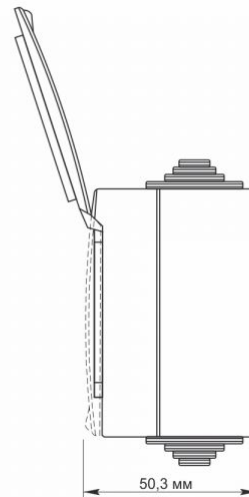

INDEKS: VF-BNW21G-G

Zastrzegamy sobie prawo do zmian technicznych. Dane zawarte w tym materiał nie jest prawnie wiążący.

Allegro opt Sp. z o.o., ul. Mierzeja Wiślana 11,
30-732 Krakow, Polska.

Produkt spełnia wymagania dyrektyw UE

Zabrania się wyrzucania zużytego sprzętu oznaczonego symbolem przekreślonego kontenera razem z innymi odpadami

Klasa ochrony przed kurzem i wilgocią. Wyrób ma pełną ochronę przed pyłem i strumieniami wody ze wszystkich kierunków