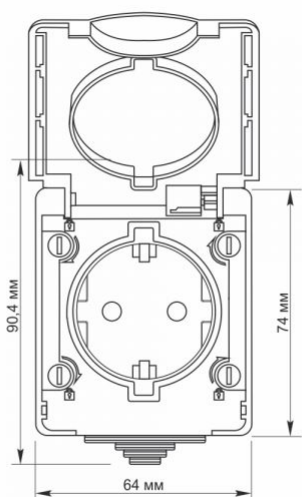

INDEKS: VF-BNW21G-G

Zastrzegamy sobie prawo do zmian technicznych. Dane zawarte w tym materiał nie jest prawnie wiążący.

Allegro opt Sp. z o.o., ul. Mierzeja Wiślana 11,
30-732 Krakow, Polska.

Produkt spełnia wymagania dyrektyw UE

Zabrania się wyrzucania zużytego sprzętu oznaczonego symbolem przekreślonego kontenera razem z innymi odpadami

Klasa ochrony przed kurzem i wilgocią. Wyrób ma pełną ochronę przed pyłem i strumieniami wody ze wszystkich kierunków