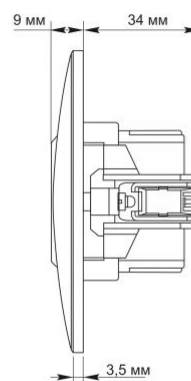

VIDEX®

VIDEX BINERA

INDEKS: VF-BNCHRUC20-BG

Zastrzegamy sobie prawo do zmian technicznych. Dane zawarte w tym materiał nie jest prawnie wiążący.

Allegro opt Sp. z o.o., ul. Mierzeja Wiślana 11,
30-732 Krakow, Polska.

Produkt spełnia wymagania dyrektyw UE

Zabrania się wyrzucania zużytego sprzętu oznaczonego symbolem przekreślonego kontenera razem z innymi odpadami

— Klasa ochrony przed kurzem i wilgocią. Ochrona przed ciałami stałymi o wymiarach większych niż 12 mm; brak ochrony przed wilgocią

Data: 4.06.2026