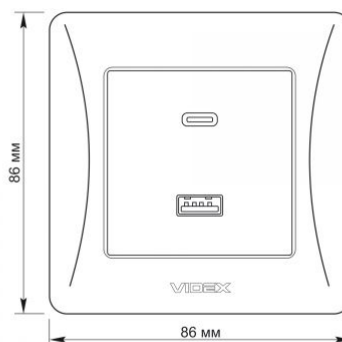

VIDEX®

VIDEX BINERA

INDEKS: VF-BNCHRUC20-BG

Zastrzegamy sobie prawo do zmian technicznych. Dane zawarte w tym materiał nie jest prawnie wiążący.

Allegro opt Sp. z o.o., ul. Mierzeja Wiślana 11,
30-732 Krakow, Polska.

Produkt spełnia wymagania dyrektyw UE

Zabrania się wyrzucania zużytego sprzętu oznaczonego symbolem przekreślonego kontenera razem z innymi odpadami

— Klasa ochrony przed kurzem i wilgocią. Ochrona przed ciałami stałymi o wymiarach większych niż 12 mm; brak ochrony przed wilgocią

Data: 4.06.2026