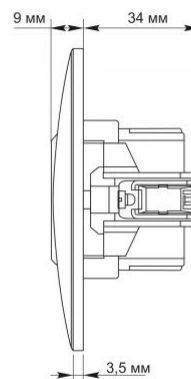

VIDEX®

VIDEX BINERA

INDEKS: VF-BNCHRUC20-W

Zastrzegamy sobie prawo do zmian technicznych. Dane zawarte w tym materiał nie jest prawnie wiążący.

Allegro opt Sp. z o.o., ul. Mierzeja Wiślana 11,
30-732 Krakow, Polska.

Produkt spełnia wymagania dyrektyw UE

Zabrania się wyrzucania zużytego sprzętu oznaczonego symbolem przekreślonego kontenera razem z innymi odpadami

— Klasa ochrony przed kurzem i wilgocią. Ochrona przed ciałami stałymi o wymiarach większych niż 12 mm; brak ochrony przed wilgocią

Data: 24.06.2026