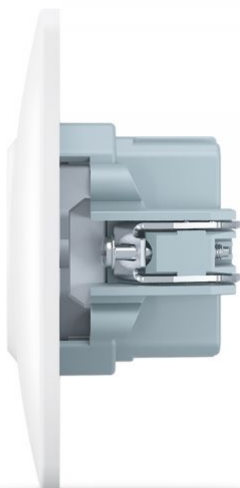

VIDEX®

VIDEX BINERA

INDEKS: VF-BNCHRUC20-W

Zastrzegamy sobie prawo do zmian technicznych. Dane zawarte w tym materiał nie jest prawnie wiążący.

Allegro opt Sp. z o.o., ul. Mierzeja Wiślana 11,
30-732 Krakow, Polska.

Produkt spełnia wymagania dyrektyw UE

Zabrania się wyrzucania zużytego sprzętu oznaczonego symbolem przekreślonego kontenera razem z innymi odpadami

— Klasa ochrony przed kurzem i wilgocią. Ochrona przed ciałami stałymi o wymiarach większych niż 12 mm; brak ochrony przed wilgocią

Data: 24.06.2026