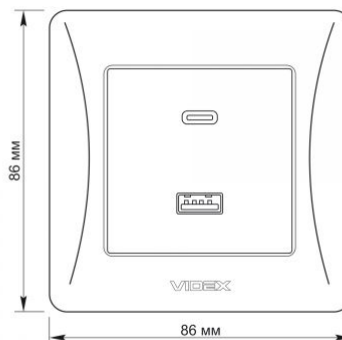

VIDEX®

VIDEX BINERA

INDEKS: VF-BNCHRUC20-W

Zastrzegamy sobie prawo do zmian technicznych. Dane zawarte w tym materiał nie jest prawnie wiążący.

Allegro opt Sp. z o.o., ul. Mierzeja Wiślana 11,
30-732 Krakow, Polska.

Produkt spełnia wymagania dyrektyw UE

Zabrania się wyrzucania zużytego sprzętu oznaczonego symbolem przekreślonego kontenera razem z innymi odpadami

— Klasa ochrony przed kurzem i wilgocią. Ochrona przed ciałami stałymi o wymiarach większych niż 12 mm; brak ochrony przed wilgocią

Data: 24.06.2026