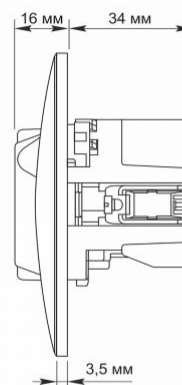

Dodatkowe informacje

Klasa ochrony IP	IP20
Materiał obudowy	Poliwęglan (PC), Poliamid, Brąz fosforowy

Wymiary

Kod EAN	4820246485302
W paczce	1 szt.
Wysokość	86 mm
Opakowanie zbiorcze	120 szt.

VIDEX BINERA

INDEKS: VF-BNSK1GUC-W

Szerokość 86 mm

Znaki oznaczające towary

Oznakowanie opakowań CE, Utylizacja

INDEKS: VF-BNSK1GUC-W

Zastrzegamy sobie prawo do zmian technicznych. Dane zawarte w tym materiał nie jest prawnie wiążący.