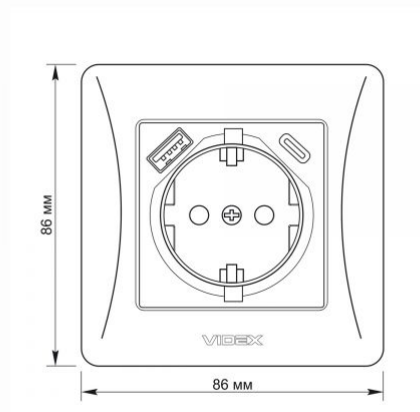

Dodatkowe informacje

Klasa ochrony IP	IP20
Materiał obudowy	Poliwęglan (PC), Poliamid, Brąz fosforowy

Wymiary

Kod EAN	4820246485302
W paczce	1 szt.
Wysokość	86 mm
Opakowanie zbiorcze	120 szt.

VIDEX BINERA

INDEKS: VF-BNSK1GUC-W

Szerokość 86 mm

Znaki oznaczające towary

Oznakowanie opakowań CE, Utylizacja

INDEKS: VF-BNSK1GUC-W

Zastrzegamy sobie prawo do zmian technicznych. Dane zawarte w tym materiał nie jest prawnie wiążący.