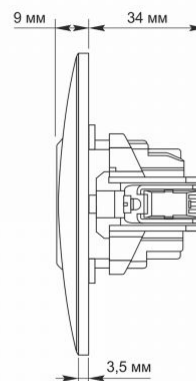

VIDEX®

VIDEX BINERA

INDEKS: VF-BNSK1G-W

Zastrzegamy sobie prawo do zmian technicznych. Dane zawarte w tym materiał nie jest prawnie wiążący.

Allegro opt Sp. z o.o., ul. Mierzeja Wiślana 11,
30-732 Krakow, Polska.

Produkt spełnia wymagania dyrektyw UE

Zabrania się wyrzucania zużytego sprzętu oznaczonego symbolem przekreślonego kontenera razem z innymi odpadami

— Klasa ochrony przed kurzem i wilgocią. Ochrona przed ciałami stałymi o wymiarach większych niż 12 mm; brak ochrony przed wilgocią

Data: 24.06.2026