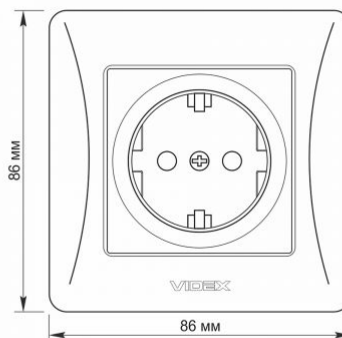

VIDEX®

VIDEX BINERA

INDEKS: VF-BNSK1G-W

Zastrzegamy sobie prawo do zmian technicznych. Dane zawarte w tym materiał nie jest prawnie wiążący.

Allegro opt Sp. z o.o., ul. Mierzeja Wiślana 11,
30-732 Krakow, Polska.

Produkt spełnia wymagania dyrektyw UE

Zabrania się wyrzucania zużytego sprzętu oznaczonego symbolem przekreślonego kontenera razem z innymi odpadami

— Klasa ochrony przed kurzem i wilgocią. Ochrona przed ciałami stałymi o wymiarach większych niż 12 mm; brak ochrony przed wilgocią

Data: 24.06.2026