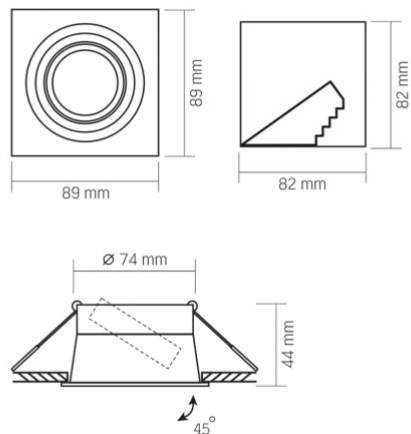

Wymiary

Kod EAN

4820246482882

Wysokość

46 mm

Wpuszczana oprawa punktowa VL-SPF09S-B

INDEKS: VL-SPF09S-B

Opakowanie zbiorcze

50 szt.

Szerokość

92 mm

Głębokość

92 mm

INDEKS: VL-SPF09S-B

Zastrzegamy sobie prawo do zmian technicznych. Dane zawarte w tym materiał nie jest prawnie wiążący.

Allegro opt Sp. z o.o., ul. Mierzeja Wiślana 11, 30-732 Krakow, Polska.