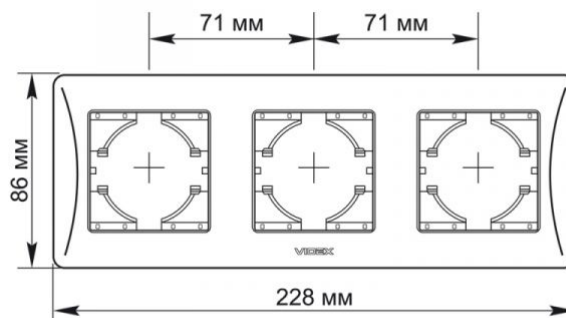

Ramka 3-krotna pozioma czernij

IP20

GWARANCJA 3 LATA

Ramki VIDEX BINERA pozwalają na tworzenie integralnej struktury z kilku elementów, rozwiązując wszelkie zadania związane z ergonomią i estetyką. Ramka VIDEX BINERA to nowoczesna, stylowa i doskonała konstrukcja, której materiały zapewniają długowieczność i odporność na ekstremalne temperatury, gwarantując bezpieczeństwo. Uniwersalny i doskonały design doda elegancji i komfortu każdemu wnętrzu.

Dodatkowe informacje

Klasa ochrony IP IP20

Wymiary

Kod EAN	4820118295244
W paczce	1 szt.
Wysokość	228 mm
Opakowanie zbiorcze	96 szt.
Szerokość	86 mm
Głębokość	9 mm

Znaki oznaczające towary

Oznakowanie opakowań Utylizacja

VIDEX BINERA

INDEKS: VF-BNFR3H-BG

Zastrzegamy sobie prawo do zmian technicznych. Dane zawarte w tym materiał nie jest prawnie wiążący.

Allegro opt Sp. z o.o., ul. Mierzeja Wiślana 11,
30-732 Krakow, Polska.

Zabrania się wyrzucania zużytego sprzętu oznaczonego symbolem przekreślonego kontenera razem z innymi odpadami

— Klasa ochrony przed kurzem i wilgocią. Ochrona przed ciałami stałymi o wymiarach większych niż 12 mm; brak ochrony przed wilgocią