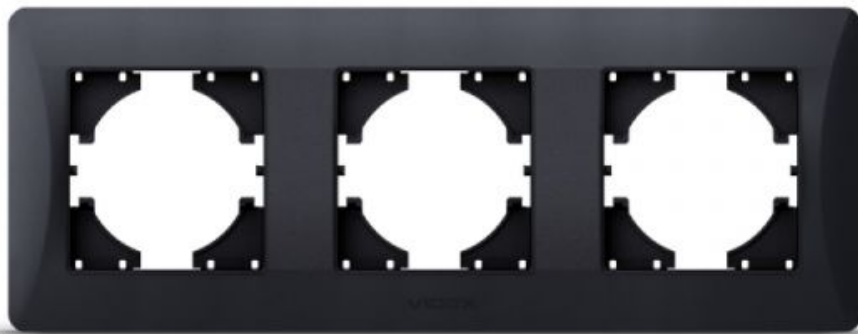

KARTA TECHNICZNA

Ramka 3-krotna pozioma czernij

IP20

GWARANCJA 3 LATA

Ramki VIDEX BINERA pozwalają na tworzenie integralnej struktury z kilku elementów, rozwiązując wszelkie zadania związane z ergonomią i estetyką. Ramka VIDEX BINERA to nowoczesna, stylowa i doskonała konstrukcja, której materiały zapewniają długowieczność i odporność na ekstremalne temperatury, gwarantując bezpieczeństwo. Uniwersalny i doskonały design doda elegancji i komfortu każdemu wnętrzu.

Dodatkowe informacje

Klasa ochrony IP IP20

Wymiary

Kod EAN	4820118295244
W paczce	1 szt.
Wysokość	228 mm
Opakowanie zbiorcze	96 szt.
Szerokość	86 mm
Głębokość	9 mm

Znaki oznaczające towary

Oznakowanie opakowań Utylizacja