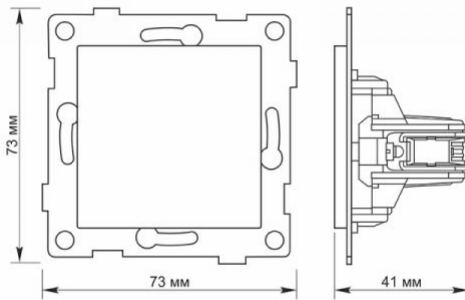

INDEKS: VF-BNC-W

Zastrzegamy sobie prawo do zmian technicznych. Dane zawarte w tym materiał nie jest prawnie wiążący.

Allegro opt Sp. z o.o., ul. Mierzeja Wiślana 11,
30-732 Krakow, Polska.

Zabrania się wyrzucania zużytego sprzętu oznaczonego symbolem przekreślonego kontenera razem z innymi odpadami

— Klasa ochrony przed kurzem i wilgocią. Ochrona przed ciałami stałymi o wymiarach większych niż 12 mm; brak ochrony przed wilgocią