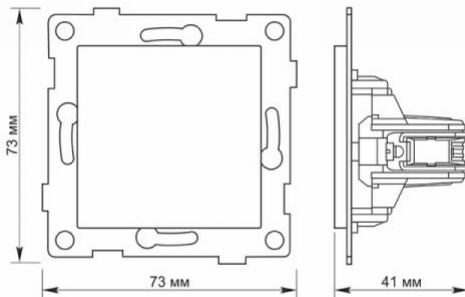

INDEKS: VF-BNC-W

Zastrzegamy sobie prawo do zmian technicznych. Dane zawarte w tym materiał nie jest prawnie wiążący.

Allegro opt Sp. z o.o., ul. Mierzeja Wiślana 11,
30-732 Krakow, Polska.

Zabrania się wyrzucania zużytego sprzętu oznaczonego symbolem przekreślonego kontenera razem z innymi odpadami

— Klasa ochrony przed kurzem i wilgocią. Ochrona przed ciałami stałymi o wymiarach większych niż 12 mm; brak ochrony przed wilgocią