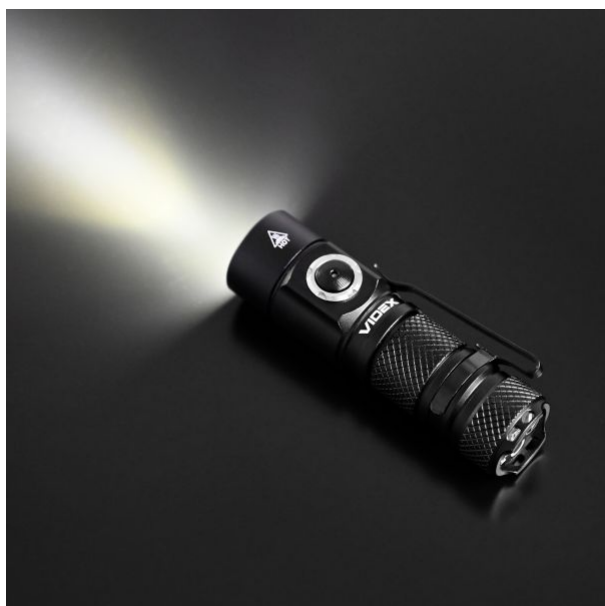

Parametry ogólne

Tryb działania	HIGH, LOW, MOON, STROBE
Wymienne źródło światła	nie
Gwarancja na akumulator	1 rok

Rodzaj źródła światła

Możliwość przyciemniania	nie
Technologia	LED

Parametry elektryczne

Moc w trybie włączenia (Pon)	10 W
Interfejs wejściowy	USB-C

Parametry fotometryczne

Użyteczny strumień świetlny zawartego źródła światła (Φuse)	300 Lm
---	--------

VIDEX VLF-A351 300Lm 5000K

INDEKS: VLF-A351

Temperatura barwowa światła	5000K (neutralny biały)
Szczytowa intensywność światła	1384 cd

INDEKS: VLF-A351

VIDEX[®]

VIDEX VLF-A351 300Lm 5000K

INDEKS: VLF-A351

VIDEX®

VIDEX VLF-A351 300Lm 5000K

INDEKS: VLF-A351

Zastrzegamy sobie prawo do zmian technicznych. Dane zawarte w tym materiał nie jest prawnie wiążący.