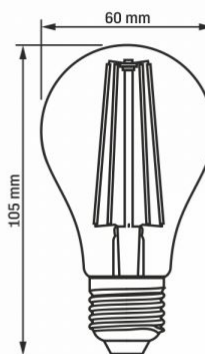

Dimensions

| | |
|---------------|---------------|
| EAN | 5904405540022 |
| Height | 105 mm |

VIDEX[®]

VIDEX-E27-A60-8W-FITO

INDEX: VLE-A60FF-08271

| | |
|-------------------------|---------|
| Depth | 60 mm |
| Width | 60 mm |
| In the package | 1 pc. |
| Outer box | 20 pcs. |
| Unit nett weight | 31g |