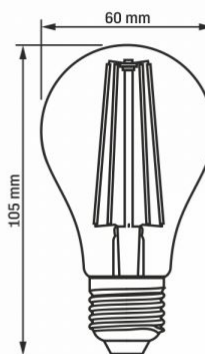

Wysokość	105 mm
Opakowanie zbiorcze	20 szt.
Szerokość	60mm
Głębokość	60 mm
Masa netto jednostki	31g

Zastrzegamy sobie prawo do zmian technicznych. Dane zawarte w tym materiał nie jest prawnie wiążący.

Allegro opt Sp. z o.o., ul. Mierzeja Wiślana 11,
30-732 Krakow, Polska.