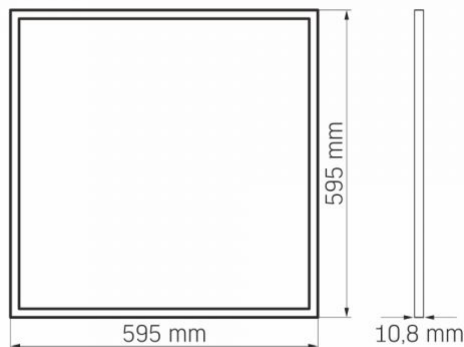

INDEKS: VLE-P404W

Zastrzegamy sobie prawo do zmian technicznych. Dane zawarte w tym materiał nie jest prawnie wiążący.

Allegro opt Sp. z o.o., ul. Mierzeja Wiślana 11,
30-732 Krakow, Polska.

Produkt musi być używany wewnątrz

Klasa ochrony przed porażeniem prądem elektrycznym II - zapewniana nie tylko przez izolację podstawową, ale także przez izolację podwójną lub wzmacnioną

Produkt spełnia wymagania dyrektyw UE

Zabrania się wyrzucania zużytego sprzętu oznaczonego symbolem przekreślonego kontenera razem z innymi odpadami

120°

— Znamionowy kąt rozsyłu światła

Ra ≥ 80

— Ra > 80 - indeks oddawania barw

20 000

— Znamionowe cykle włączenia/wyłączenia

30 000 h

— Żywotność nominalna (godzin)

Free

— Produkt nie emituje promieniowania ultrafioletowego

Not Dimmable

— Produkt jest niekompatybilny z regulatorami światła

-20° +40°C

— Zakres temperatur pracy

Free

— Produkt nie zawiera rtęci

IP20

— Klasa ochrony przed kurzem i wilgocią. Ochrona przed ciałami stałymi o wymiarach większych niż 12 mm; brak ochrony przed wilgocią