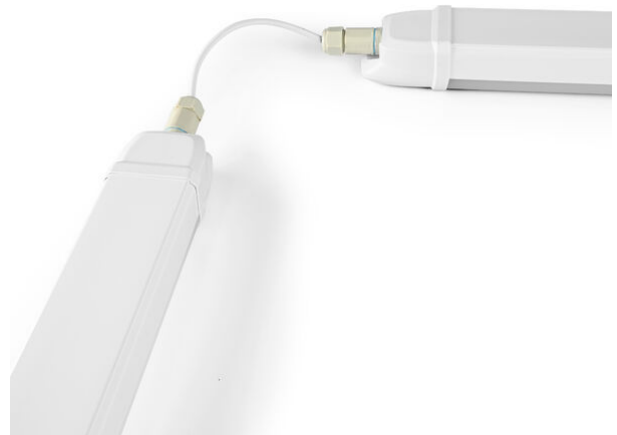

VIDEX®

VIDEX 20W 0.6M 5000K 3200Lm White

INDEX: VL-BNWL04-20065