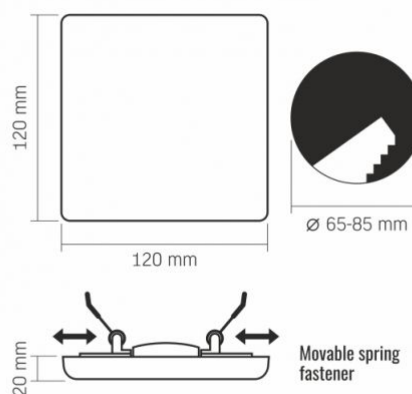

Wymiary

VIDEX®

VIDEX-DOWNLIGHT-LED-DLFS-15W-NW

INDEKS: VLE-DLFS-154

| | |
|----------------------------|---------------|
| Kod EAN | 5904405540824 |
| Wysokość | 120 mm |
| Opakowanie zbiorcze | 20 szt. |
| Szerokość | 120 mm |
| Głębokość | 20 mm |