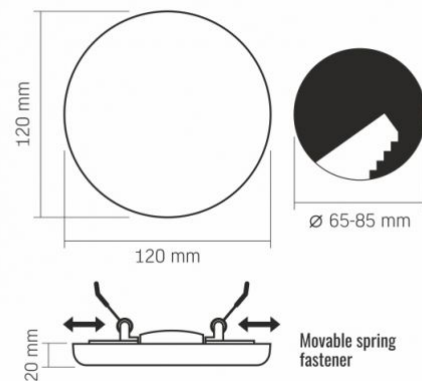

Wymiary

VIDEX®

VIDEX-DOWNLIGHT-LED-DLFR-15W-NW

INDEKS: VLE-DLFR-154

Kod EAN	5904405540794
Wysokość	120 mm
Opakowanie zbiorcze	20 szt.
Szerokość	120 mm
Głębokość	20 mm

Zastrzegamy sobie prawo do zmian technicznych. Dane zawarte w tym materiał nie jest prawnie wiążący.