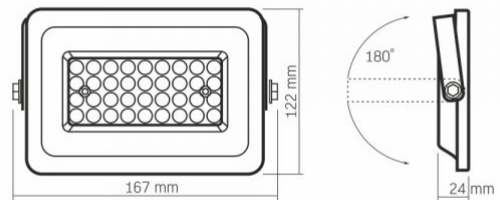

VIDEX®

VIDEX-FLOOD-LED-LUCA-30W-NW

INDEKS: VLE-F2e-305W

Zastrzegamy sobie prawo do zmian technicznych. Dane zawarte w tym materiał nie jest prawnie wiążący.

Allegro opt Sp. z o.o., ul. Mierzeja Wiślana 11,
30-732 Krakow, Polska.