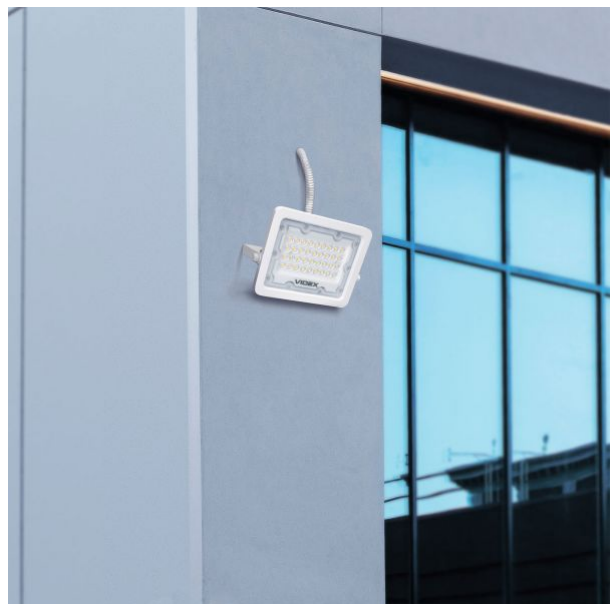

VIDEX®

VIDEX-FLOOD-LED-LUCA-30W-NW

INDEKS: VLE-F2e-305W

Zastrzegamy sobie prawo do zmian technicznych. Dane zawarte w tym materiał nie jest prawnie wiążący.

Allegro opt Sp. z o.o., ul. Mierzeja Wiślana 11,
30-732 Krakow, Polska.