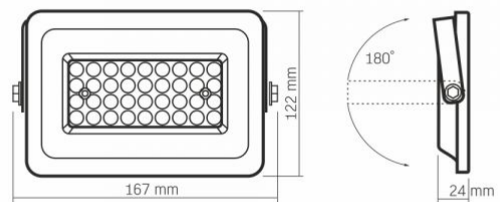

VIDEX®

VIDEX-FLOOD-LED-LUCA-30W-NW

INDEKS: VLE-F2e-305W

Zastrzegamy sobie prawo do zmian technicznych. Dane zawarte w tym materiał nie jest prawnie wiążący.

Allegro opt Sp. z o.o., ul. Mierzeja Wiślana 11,
30-732 Krakow, Polska.