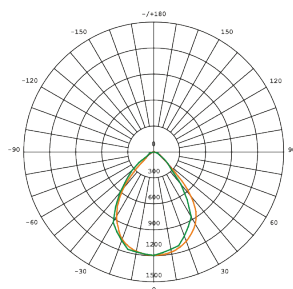

NEUTRAL WHITE
5000K

Neutral White / Neutralny biały / Neutralni bila / Blanc neuter / Neutrálna biela / Neutraal wit / Semleges feher / Nevrtralno bela / Neutralno bijela / Neutralweiß / Alb neutru / Neutralus balta / Neitrāls balta / Neutraalne valge / Нейтрално бяла / Bianco neutro.

VIDEX-FLOOD-LED-LUCA-20W-NW

INDEKS: VLE-F2e-205W

Parametry ogólne

Źródło światła lub produkt zawierający źródło światła	Źródło światła
Wymienny zasilacz	-
Wymienne źródło światła	nie

Rodzaj źródła światła

Klasa energetyczna	F
Możliwość przyciemniania	nie
Technologia	LED

Parametry elektryczne

Moc w trybie włączenia (Pon)	20 W
Napięcie znamionowe, częstotliwość	AC 220-240 V, 50/60 Hz
Długość kabla	20 cm
Maksymalne natężenie prądu	96 mA
Interfejs wejściowy	Wolny przewód
Klasa ochronności przed porażeniem elektrycznym	I

Parametry fotometryczne

Useful luminous flux (Φ_{use})	1800 Lm
Temperatura barwowa światła	5000K (neutralny biały)
Szczytowa intensywność światła	1350 cd
Kąt rozproszenia	90°
Wskaźnik oddawania barw	Ra > 80