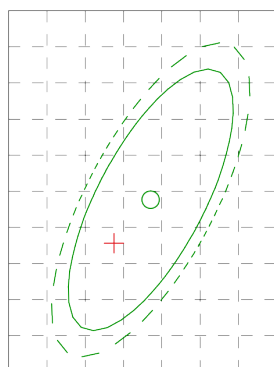

NEUTRAL WHITE
5000K

Neutral White / Neutralny biały / Neutralni bila / Blanc neuter / Neutrálna biela / Neutraal wit / Semleges feher / Nevrtralno bela / Neutralno bijela / Neutralweiß / Alb neutru / Neutralus balta / Neitrāls balta / Neutraalne valge / Нейтрално бяла / Bianco neutro.

VIDEX-FLOOD-LED-LUCA-20W-NW

INDEKS: VLE-F2e-205W

Parametry ogólne

Źródło światła lub produkt zawierający źródło światła	Źródło światła
Wymienny zasilacz	-
Wymienne źródło światła	nie

Rodzaj źródła światła

Klasa energetyczna	F
Możliwość przyciemniania	nie
Technologia	LED

Parametry elektryczne

Moc w trybie włączenia (Pon)	20 W
Napięcie znamionowe, częstotliwość	AC 220-240 V, 50/60 Hz
Długość kabla	20 cm
Maksymalne natężenie prądu	96 mA
Interfejs wejściowy	Wolny przewód
Klasa ochronności przed porażeniem elektrycznym	I

Parametry fotometryczne

Useful luminous flux (Φ_{use})	1800 Lm
Temperatura barwowa światła	5000K (neutralny biały)
Szczytowa intensywność światła	1350 cd
Kąt rozproszenia	90°
Wskaźnik oddawania barw	Ra > 80