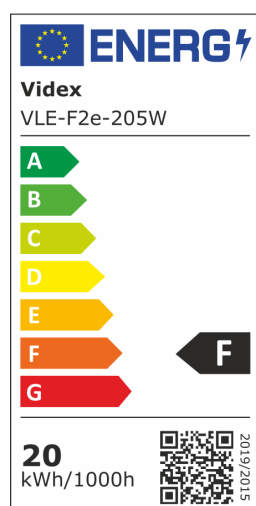

NEUTRAL WHITE
5000K

Neutral White / Neutralny biały / Neutralni bila / Blanc neuter / Neutrálna biela / Neutraal wit / Semleges feher / Nevrtralno bela / Neutralno bijela / Neutralweiß / Alb neutru / Neutralus balta / Neitrāls balta / Neutraalne valge / Нейтрално бяла / Bianco neutro.

VIDEX-FLOOD-LED-LUCA-20W-NW

INDEKS: VLE-F2e-205W

Parametry ogólne

Źródło światła lub produkt zawierający źródło światła	Źródło światła
Wymienny zasilacz	-
Wymienne źródło światła	nie

Rodzaj źródła światła

Klasa energetyczna	F
Możliwość przyciemniania	nie
Technologia	LED

Parametry elektryczne

Moc w trybie włączenia (Pon)	20 W
Napięcie znamionowe, częstotliwość	AC 220-240 V, 50/60 Hz
Długość kabla	20 cm
Maksymalne natężenie prądu	96 mA
Interfejs wejściowy	Wolny przewód
Klasa ochronności przed porażeniem elektrycznym	I

Parametry fotometryczne

Useful luminous flux (Φ_{use})	1800 Lm
Temperatura barwowa światła	5000K (neutralny biały)
Szczytowa intensywność światła	1350 cd
Kąt rozproszenia	90°
Wskaźnik oddawania barw	Ra > 80