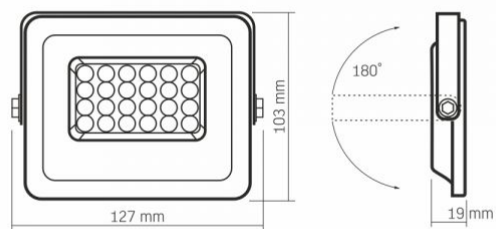

VIDEX®

VIDEX-FLOOD-LED-LUCA-20W-NW

INDEKS: VLE-F2e-205W

Zastrzegamy sobie prawo do zmian technicznych. Dane zawarte w tym materiał nie jest prawnie wiążący.

Allegro opt Sp. z o.o., ul. Mierzeja Wiślana 11,
30-732 Krakow, Polska.