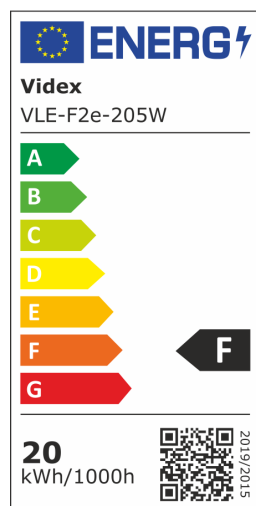

NEUTRAL WHITE
5000K

Neutral White / Neutralny biały / Neutralni bila / Blanc neuter / Neutrálna biela / Neutraal wit / Semleges feher / Nevtralno bela / Neutralno bijela / Neutralweiß / Alb neutru / Neutralus balta / Neitrāls balta / Neutraalne valge / Нейтрално бяла / Bianco neutro.

VIDEX-FLOOD-LED-LUCA-20W-NW

INDEKS: VLE-F2e-205W

Parametry ogólne

Źródło światła lub produkt zawierający źródło światła	Źródło światła
Wymienne źródło światła	nie
Wymienny zasilacz	-

Rodzaj źródła światła

Klasa energetyczna	F
Możliwość przyciemniania	nie
Technologia	LED

Parametry elektryczne

Moc w trybie włączenia (Pon)	20 W
Napięcie znamionowe, częstotliwość	AC 220-240 V, 50/60 Hz
Długość kabla	20 cm
Maksymalne natężenie prądu	96 mA
Interfejs wejściowy	Wolny przewód
Klasa ochronności przed porażeniem elektrycznym	I

Parametry fotometryczne

Useful luminous flux (Φ_{use})	1800 Lm
Temperatura barwowa światła	5000K (neutralny biały)
Szczytowa intensywność światła	1350 cd
Kąt rozproszenia	90°
Wskaźnik oddawania barw	Ra > 80