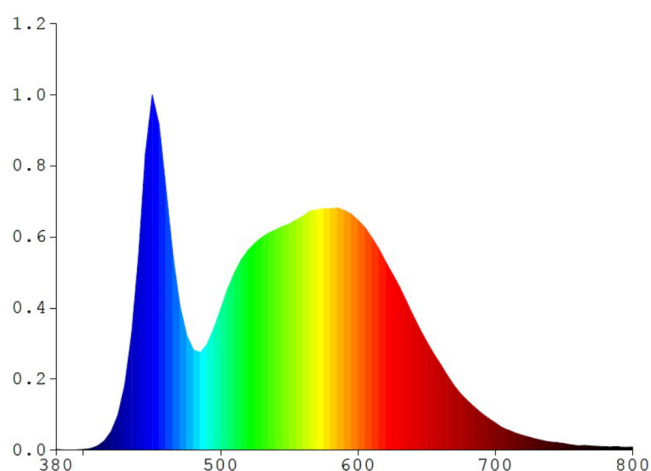

NEUTRAL WHITE
5000K

Neutral White / Neutralny biały / Neutralni bila / Blanc neuter / Neutrálna biela / Neutraal wit / Semleges feher / Nevtralno bela / Neutralno bijela / Neutralweiß / Alb neutru / Neutralus balta / Neitrāls balta / Neutraalne valge / Нейтрално бяла / Bianco neutro.

VIDEX-FLOOD-LED-LUCA-20W-NW

INDEKS: VLE-F2e-205W

Parametry ogólne

Źródło światła lub produkt zawierający źródło światła	Źródło światła
Wymienne źródło światła	nie
Wymienny zasilacz	-

Rodzaj źródła światła

Klasa energetyczna	F
Możliwość przyciemniania	nie
Technologia	LED

Parametry elektryczne

Moc w trybie włączenia (Pon)	20 W
Napięcie znamionowe, częstotliwość	AC 220-240 V, 50/60 Hz
Długość kabla	20 cm
Maksymalne natężenie prądu	96 mA
Interfejs wejściowy	Wolny przewód
Klasa ochronności przed porażeniem elektrycznym	I

Parametry fotometryczne

Useful luminous flux (Φ_{use})	1800 Lm
Temperatura barwowa światła	5000K (neutralny biały)
Szczytowa intensywność światła	1350 cd
Kąt rozproszenia	90°
Wskaźnik oddawania barw	Ra > 80