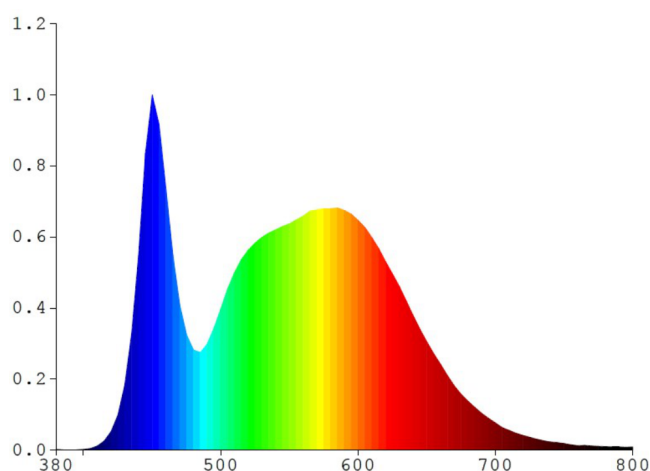

NEUTRAL WHITE
5000K

Neutral White / Neutralny biały / Neutralni bila / Blanc neuter / Neutrálna biela / Neutraal wit / Semleges feher / Nevrtralno bela / Neutralno bijela / Neutralweiß / Alb neutru / Neutralus balta / Neitrāls balta / Neutraalne valge / Нейтрално бяла / Bianco neutro.

VIDEX-FLOOD-LED-LUCA-20W-NW

INDEKS: VLE-F2e-205W

Parametry ogólne

Źródło światła lub produkt zawierający źródło światła	Źródło światła
Wymienny zasilacz	-
Wymienne źródło światła	nie

Rodzaj źródła światła

Klasa energetyczna	F
Możliwość przyciemniania	nie
Technologia	LED

Parametry elektryczne

Moc w trybie włączenia (Pon)	20 W
Napięcie znamionowe, częstotliwość	AC 220-240 V, 50/60 Hz
Długość kabla	20 cm
Maksymalne natężenie prądu	96 mA
Interfejs wejściowy	Wolny przewód
Klasa ochronności przed porażeniem elektrycznym	I

Parametry fotometryczne

Useful luminous flux (Φ_{use})	1800 Lm
Temperatura barwowa światła	5000K (neutralny biały)
Szczytowa intensywność światła	1350 cd
Kąt rozproszenia	90°
Wskaźnik oddawania barw	Ra > 80