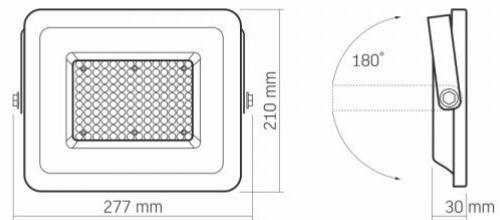

**Dimensions**

<b>EAN</b>	5904405541135
<b>In the package</b>	1 pc.
<b>Height</b>	210 mm
<b>Outer box</b>	10 pcs.
<b>Width</b>	277 mm
<b>Depth</b>	30 mm
<b>Unit nett weight</b>	865g

**Signs marking goods**