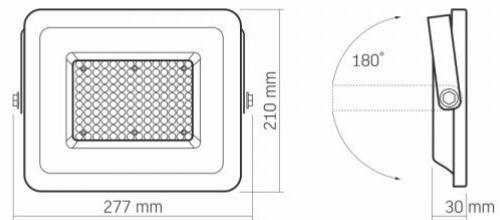

VIDEX®

VIDEX-FLOOD-LED-LUCA-100W-NW

INDEKS: VLE-F2e-1005W

Zastrzegamy sobie prawo do zmian technicznych. Dane zawarte w tym materiał nie jest prawnie wiążący.

Allegro opt Sp. z o.o., ul. Mierzeja Wiślana 11,
30-732 Krakow, Polska.