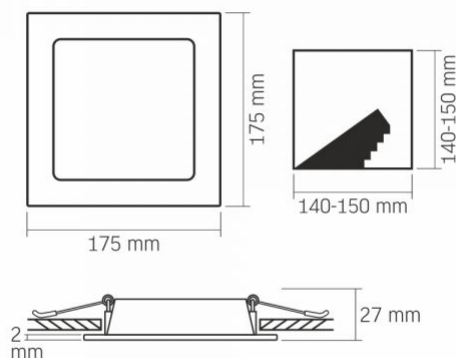

INDEKS: VLE-DLBS-124

30-732 Krakow, Polska.

Zastrzegamy sobie prawo do zmian technicznych. Dane zawarte w tym materiał nie jest prawnie wiążący.

Allegro opt Sp. z o.o., ul. Mierzeja Wiślana 11,

Produkt musi być używany wewnątrz

Klasa ochrony przed porażeniem prądem elektrycznym II - zapewniana nie tylko przez izolację podstawową, ale także przez izolację podwójną lub wzmacnioną

120°

— Znamionowy kąt rozsyłu światła

Ra > 80

— Ra > 80 - indeks oddawania barw

20 000

— Znamionowe cykle włączenia/wyłączenia

30 000 h

— Żywotność nominalna (godzin)

Free

— Produkt nie emituje promieniowania ultrafioletowego

Not Dimmable

— Produkt jest niekompatybilny z regulatorami światła

-20° +40°C

— Zakres temperatur pracy

Free

— Produkt nie zawiera rtęci

IP20

— Klasa ochrony przed kurzem i wilgocią. Ochrona przed ciałami stałymi o wymiarach większych niż 12 mm; brak ochrony przed wilgocią