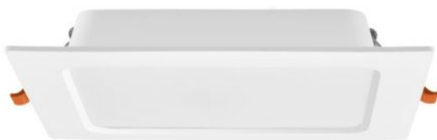

Klasa ochrony IP	IP20
-------------------------	------

Materiał obudowy	Plastik
-------------------------	---------

Wymiary

VIDEX®

VIDEX-DOWNLIGHT-LED-DLBS-124-12W-NW

INDEKS: VLE-DLBS-124

Kod EAN	5904405540909
Opakowanie zbiorcze	20 szt.
Wysokość	175 mm
Szerokość	175 mm
Głębokość	27 mm