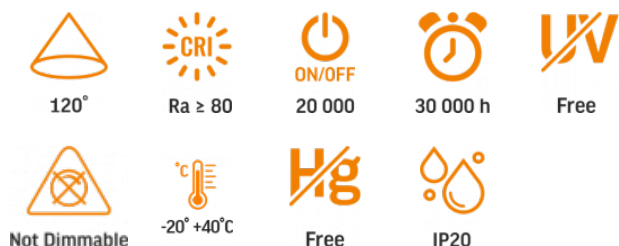

VIDEX®

VIDEX-DOWNLIGHT-LED-DLBS-064-6W-NW

INDEKS: VLE-DLBS-064

GWARANCJA 2 LATA

NEUTRAL WHITE

Neutral White / Neutralny biały / Neutralni bila / Blanc neuter / Neutrálna biela / Neutraal wit / Semleges feher / Nevtralno bela / Neutralno bijela / Neutralweiß / Alb neutru / Neutralus balta / Neitrāls balta / Neutraalne valge / Нейтрално бяла / Bianco neutro.

Parametry ogólne

Źródło światła lub produkt zawierający źródło światła	Produkt zawierający źródło światła

Wymienne źródło światła	przez producenta

Wymienny zasilacz	-

Rodzaj źródła światła

Klasa efektywności energetycznej źródła światła	F

Możliwość przyciemniania	nie

Parametry elektryczne

Moc w trybie włączenia (Pon)	6 W

Napięcie znamionowe, częstotliwość	AC 220-240 V, 50/60 Hz

Maksymalne natężenie prądu	45mA
Interfejs wejściowy	Wolny przewód
Klasa ochronności przed porażeniem elektrycznym	II

Parametry fotometryczne

Użyteczny strumień świetlny zawartego źródła światła (Φuse)	620 Lm
Temperatura barwowa światła	4000K (neutralny biały)
Kąt rozproszenia	120°
Wskaźnik oddawania barw	Ra > 80
Cykle włącz/wyłącz	20000
Godziny pracy (L70B50)	30000 godz
Użyteczny strumień świetlny źródła światła Φuse [lm]	w kuli (360°)

Dodatkowe informacje

Miejsce instalacji	Sufit, Wpuszczone
Środowisko użytkowania	wewnątrz
Kolor obudowy	Biały
Promieniowanie ultrafioletowe	nie
Zakres temperatur pracy	-20° +40°C
Zawartość rtęci	nie
Klasa ochrony IP	IP20
Materiał obudowy	Plastik

Wymiary