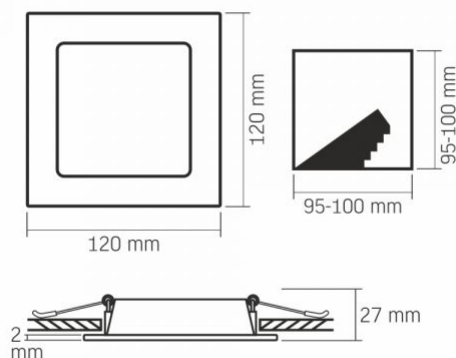

Wymiary

VIDEX®

VIDEX-DOWNLIGHT-LED-DLBS-064-6W-NW

INDEKS: VLE-DLBS-064

Kod EAN	5904405540893
Opakowanie zbiorcze	40 szt.
Wysokość	120 mm
Szerokość	120 mm
Głębokość	27 mm

INDEKS: VLE-DLBS-064

30-732 Krakow, Polska.