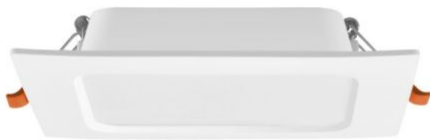

Wymiary

VIDEX®

VIDEX-DOWNLIGHT-LED-DLBS-064-6W-NW

INDEKS: VLE-DLBS-064

Kod EAN	5904405540893
Opakowanie zbiorcze	40 szt.
Wysokość	120 mm
Szerokość	120 mm
Głębokość	27 mm

INDEKS: VLE-DLBS-064

30-732 Krakow, Polska.