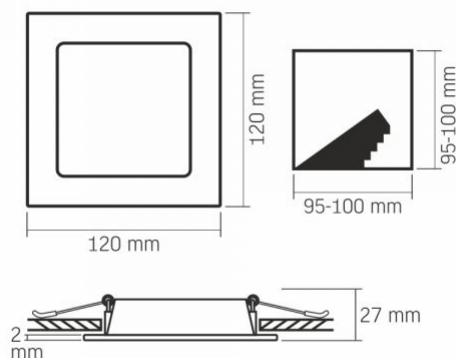

Wymiary

VIDEX®

VIDEX-DOWNLIGHT-LED-DLBS-064-6W-NW

INDEKS: VLE-DLBS-064

Kod EAN	5904405540893
Opakowanie zbiorcze	40 szt.
Wysokość	120 mm
Szerokość	120 mm
Głębokość	27 mm

INDEKS: VLE-DLBS-064

Zastrzegamy sobie prawo do zmian technicznych. Dane zawarte w tym materiał nie jest prawnie wiążący.