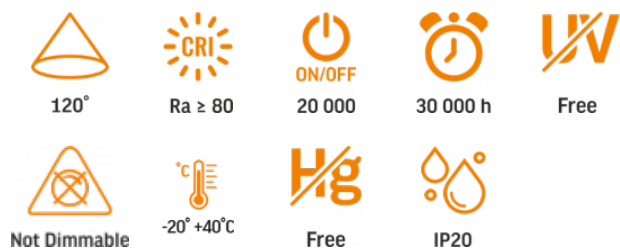

VIDEX®

VIDEX-DOWNLIGHT-LED-DLBR-064-6W-NW

INDEKS: VLE-DLBR-064

GWARANCJA 2 LATA

NEUTRAL WHITE

4000K

Neutral White / Neutralny biały / Neutralni bila / Blanc neuter / Neutrálna biela / Neutraal wit / Semleges feher / Nevrnalno bela / Neutralno bijela / Neutralweiß / Alb neutru / Neutralus balta / Neitrāls balta / Neutraalne valge / Нейтрално бяла / Bianco neutro.

Parametry ogólne

Źródło światła lub produkt zawierający źródło światła	Produkt zawierający źródło światła

Wymienny zasilacz	-

Wymienne źródło światła	przez producenta

Rodzaj źródła światła

Możliwość przyciemniania	nie

Energy efficiency class of the contained light source	F

Parametry elektryczne

Moc w trybie włączenia (Pon)	6 W

Napięcie znamionowe, częstotliwość	AC 220-240 V, 50/60 Hz

Maksymalne natężenie prądu	45mA

Interfejs wejściowy	Wolny przewód

Klasa ochronności przed porażeniem elektrycznym	II

Parametry fotometryczne

Temperatura barwowa światła	4000K (neutralny biały)

Użyteczny strumień świetlny zawartego źródła światła (Φuse)	620 Lm

Kąt rozproszenia	120°

Wskaźnik oddawania barw	Ra > 80

Cykle włącz/wyłącz	20000

Godziny pracy	30000 godz

Użyteczny strumień świetlny źródła światła Φuse [lm]	w kuli (360°)

Dodatkowe informacje

Miejsce instalacji	Sufit, Wpuszczone

Środowisko użytkowania	wewnątrz

Promieniowanie ultrafioletowe	nie

Zakres temperatur pracy	-20° +40°C

Zawartość rtęci	nie

Klasa ochrony IP	IP20

Materiał obudowy	Plastik

Wymiary

Kod EAN	5904405540862