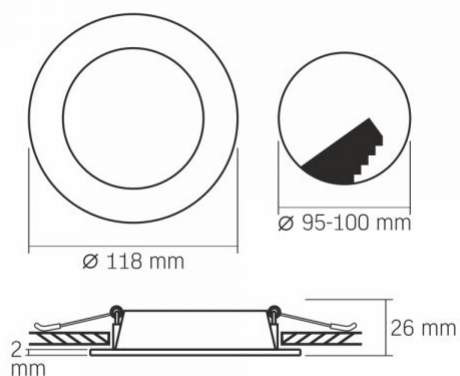

INDEKS: VLE-DLBR-064

Wysokość	118 mm
Głębokość	26 mm
Szerokość	118 mm
Opakowanie zbiorcze	40 szt.

INDEKS: VLE-DLBR-064

30-732 Krakow, Polska.

Zastrzegamy sobie prawo do zmian technicznych. Dane zawarte w tym materiał nie jest prawnie wiążący.