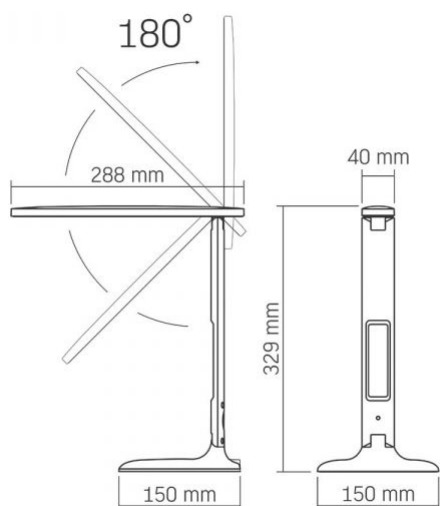

INDEKS: VLE-TF05W

Zastrzegamy sobie prawo do zmian technicznych. Dane zawarte w tym materiał nie jest prawnie wiążący.

Allegro opt Sp. z o.o., ul. Mierzeja Wiślana 11, 30-732 Krakow, Polska.

Produkt musi być używany wewnątrz

Klasa ochrony przed porażeniem prądem elektrycznym II - zapewniana nie tylko przez izolację podstawową, ale także przez izolację podwójną lub wzmocnioną

Recykling odpadów po zakończeniu okresu użytkowania produktu

Produkt spełnia wymagania dyrektywy UE

Zabrania się wyrzucania zużytego sprzętu oznaczonego symbolem przekreślonego kontenera razem z innymi odpadami

— Znamionowy kąt rozsyłu światła

— Ra > 80 - indeks oddawania barw

— Znamionowe cykle włączenia/wyłączenia

— Żywotność nominalna (godzin)

— Produkt nie emituje promieniowania ultrafioletowego

— Produkt posiada 5-stopniową regulację jasności

— Zakres temperatur pracy

— Produkt nie zawiera rtęci

— Klasa ochrony przed kurzem i wilgocią. Ochrona przed ciałami stałymi o wymiarach większych niż 12 mm; brak ochrony przed wilgocią