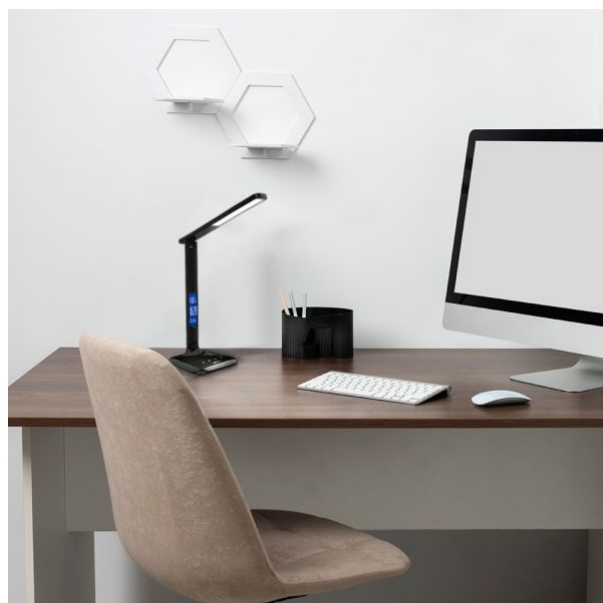

VIDEX[®]

VIDEX-DESK-LAMP-RIO-BLACK

INDEKS: VLE-TF05B

VIDEX®

VIDEX-DESK-LAMP-RIO-BLACK

INDEKS: VLE-TF05B

Zastrzegamy sobie prawo do zmian technicznych. Dane zawarte w tym materiał nie jest prawnie wiążący.

Allegro opt Sp. z o.o., ul. Mierzeja Wiślana 11,
30-732 Krakow, Polska.