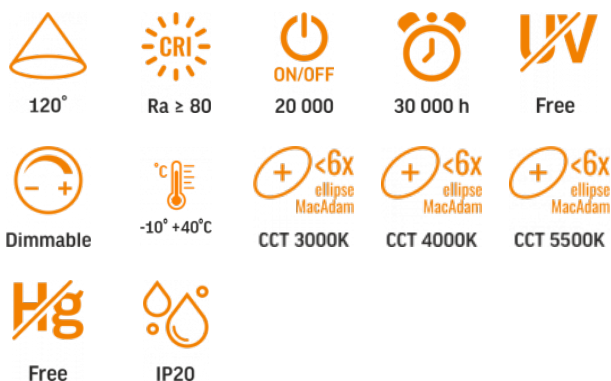

VIDEX®

GWARANCJA 2 LATA

Parametry ogólne

Źródło światła lub produkt zawierający źródło światła	Produkt zawierający źródło światła

Wymienny zasilacz	tak

Wymienne źródło światła	nie

Rodzaj źródła światła

Możliwość przyciemniania	5 - stopniowy

Kierunkowe (DLS) lub bezkierunkowe (NDLS) źródło światła	NDLS

Połączone źródło światła (CLS)	nie

Regulowane kolorystycznie źródło światła	nie

Źródło światła zasilane z sieci (MLS) lub niezasilane z sieci (NMLS)	NMLS

Technologia	LED

Energy efficiency class of the contained light source	F

VIDEX-DESK-LAMP-RIO-BLACK

INDEKS: VLE-TF05B

Parametry elektryczne

Moc w trybie włączenia (Pon)	4.5 W
Napięcie znamionowe, częstotliwość	AC 100-240 V, 50/60 Hz
Maksymalne natężenie prądu	45mA
Interfejs wejściowy	Zasilacz sieciowy
Klasa ochronności przed porażeniem elektrycznym	II
Współczynnik przesunięcia fazowego (cos φ1)	-
Współczynnik przeżywalności	1
Stanby Power (Psb)	0.4 W

Parametry fotometryczne

Temperatura barwowa światła	5500K (zimny biały), 4000K (neutralny biały), 3000K (ciepły biały)
Użyteczny strumień świetlny zawartego źródła światła (Φuse)	490 Lm
Kąt rozproszenia	120°
Wskaźnik oddawania barw	Ra > 80
Cykle włącz/wyłącz	20000
Godziny pracy	30000 godz
Użyteczny strumień świetlny źródła światła Φuse [lm]	w kuli (360°)
Współrzędne chromatyczności (x)	0.38
Współrzędne chromatyczności (y)	0.38
Wartość wskaźnika oddawania barw R9	>0