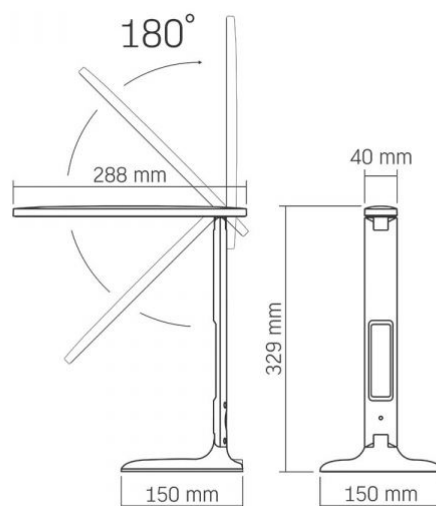

VIDEX®

VIDEX-DESK-LAMP-RIO-BLACK

INDEKS: VLE-TF05B

Zastrzegamy sobie prawo do zmian technicznych. Dane zawarte w tym materiał nie jest prawnie wiążący.

Allegro opt Sp. z o.o., ul. Mierzeja Wiślana 11,
30-732 Krakow, Polska.