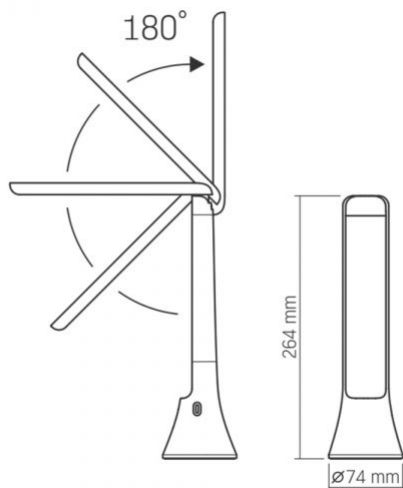

INDEKS: VLE-TF11W

Zastrzegamy sobie prawo do zmian technicznych. Dane zawarte w tym materiał nie jest prawnie wiążący.

Allegro opt Sp. z o.o., ul. Mierzeja Wiślana 11,
30-732 Krakow, Polska.

Produkt musi być używany wewnątrz

Klasa III ochrony przed porażeniem prądem elektrycznym - zapewniona poprzez zasilanie określonego produktu bezpiecznym bardzo niskim napięciem (SELV) bez ryzyka wytworzenia napięcia powyżej bezpiecznego poziomu

— Znamionowy kąt rozsyłu światła

— Ra > 80 - indeks oddawania barw

— Znamionowe cykle włączenia/wyłączenia

— Żywotność nominalna (godzin)

— Produkt nie emituje promieniowania ultrafioletowego

— Produkt posiada płynne regulowanie jasności

— Zakres temperatur pracy

— Produkt nie zawiera rtęci

— Klasa ochrony przed kurzem i wilgocią. Ochrona przed ciałami stałymi o wymiarach większych niż 12 mm; brak ochrony przed wilgocią