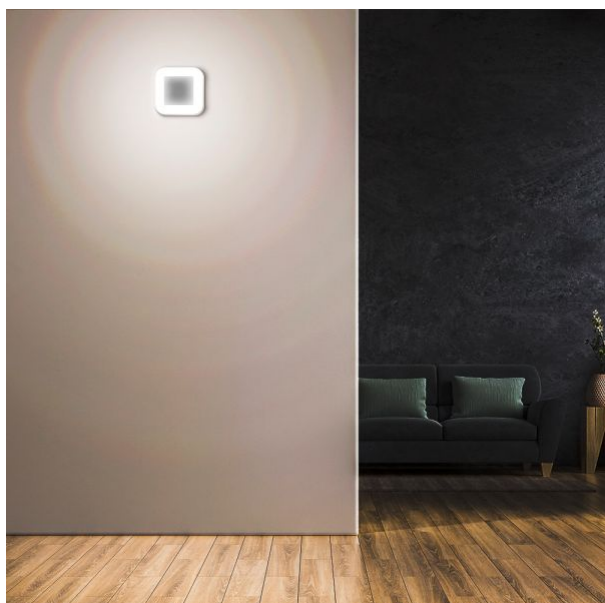

INDEKS: VLE-BHFS-155

Zastrzegamy sobie prawo do zmian technicznych. Dane zawarte w tym materiał nie

jest prawnie wiążący.

Allegro opt Sp. z o.o., ul. Mierzeja Wiślana 11,
30-732 Krakow, Polska.

Produkt musi być używany wewnątrz

Produkt musi być używany na zewnątrz

Klasa ochrony przed porażeniem prądem elektrycznym II - zapewniana nie tylko przez izolację podstawową, ale także przez izolację podwójną lub wzmacnioną

Minimalna odległość od oświetlanego obiektu

Recykling odpadów po zakończeniu okresu użytkowania produktu

Produkt spełnia wymagania dyrektyw UE

Zabrania się wyrzucania zużytego sprzętu oznaczonego symbolem przekreślonego kontenera razem z innymi odpadami

120°

— Znamionowy kąt rozsyłu światła

Ra > 80

— Ra > 80 - indeks oddawania barw

20 000

— Znamionowe cykle włączenia/wyłączenia

IK07

— Wyrób wytrzymuje średnie uderzenie (np. od tępego przedmiotu)

25 000 h

— Żywotność nominalna (godzin)

Free

— Produkt nie emituje promieniowania ultrafioletowego

Not Dimmable

— Produkt jest niekompatybilny z regulatorami światła

-20° +40°C

— Zakres temperatur pracy

Free

— Produkt nie zawiera rtęci

IP65

— Klasa ochrony przed kurzem i wilgocią. Wyrób ma pełną ochronę przed pyłem i strumieniami wody ze wszystkich kierunków