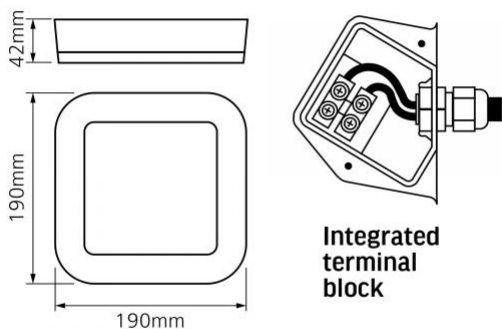

INDEKS: VLE-BHFS-155

Zastrzegamy sobie prawo do zmian technicznych. Dane zawarte w tym materiał nie

jest prawnie wiążący.

Allegro opt Sp. z o.o., ul. Mierzeja Wiślana 11,
30-732 Krakow, Polska.

Produkt musi być używany wewnątrz

Produkt musi być używany na zewnątrz

Klasa ochrony przed porażeniem prądem elektrycznym II - zapewniana nie tylko przez izolację podstawową, ale także przez izolację podwójną lub wzmacnioną

Minimalna odległość od oświetlanego obiektu

Recykling odpadów po zakończeniu okresu użytkowania produktu

Produkt spełnia wymagania dyrektyw UE

Zabrania się wyrzucania zużytego sprzętu oznaczonego symbolem przekreślonego kontenera razem z innymi odpadami

120°

— Znamionowy kąt rozsyłu światła

Ra > 80

— Ra > 80 - indeks oddawania barw

20 000

— Znamionowe cykle włączenia/wyłączenia

IK07

— Wyrób wytrzymuje średnie uderzenie (np. od tępego przedmiotu)

25 000 h

— Żywotność nominalna (godzin)

Free

— Produkt nie emituje promieniowania ultrafioletowego

Not Dimmable

— Produkt jest niekompatybilny z regulatorami światła

-20° +40°C

— Zakres temperatur pracy

Free

— Produkt nie zawiera rtęci

IP65

— Klasa ochrony przed kurzem i wilgocią. Wyrób ma pełną ochronę przed pyłem i strumieniami wody ze wszystkich kierunków