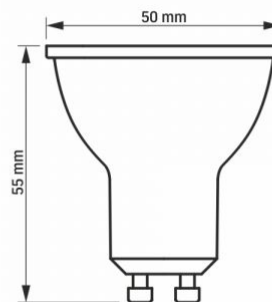

Wymiary

Kod EAN	5904405540527
Wysokość	55 mm
Opakowanie zbiorcze	20 szt.
Szerokość	50 mm
Głębokość	50 mm

VIDEX®

VIDEX-GU10-7W-NW

INDEKS: VLE-MR16e-07104

Zastrzegamy sobie prawo do zmian technicznych. Dane zawarte w tym materiał nie jest prawnie wiążący.