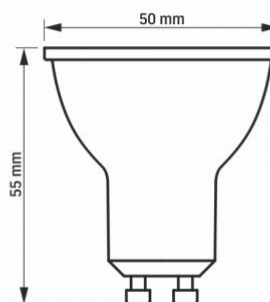

Wymiary

Kod EAN	5904405540527
Wysokość	55 mm
Opakowanie zbiorcze	20 szt.
Szerokość	50 mm
Głębokość	50 mm

VIDEX®

VIDEX-GU10-7W-NW

INDEKS: VLE-MR16e-07104

Zastrzegamy sobie prawo do zmian technicznych. Dane zawarte w tym materiał nie jest prawnie wiążący.