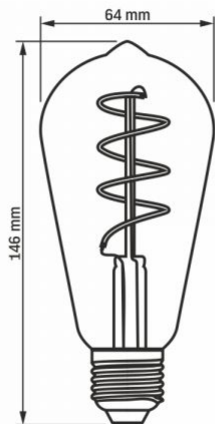

INDEKS: VLE-ST64FGD-04271

jest prawnie wiążący.

Allegro opt Sp. z o.o., ul. Mierzeja Wiślana 11,
30-732 Krakow, Polska.

Zastrzegamy sobie prawo do zmian technicznych. Dane zawarte w tym materiał nie

Produkt musi być używany wewnątrz

Recykling odpadów po zakończeniu okresu użytkowania produktu

Produkt spełnia wymagania dyrektyw UE

Nie nadaje się do użytku w warunkach dużej wilgotności

Zabrania się wyrzucania zużytego sprzętu oznaczonego symbolem przekreślonego kontenera razem z innymi odpadami

360°

— Znamionowy kąt rozsyłu światła

Ra > 80

— Ra > 80 - indeks oddawania barw

20 000

— Znamionowe cykle włączenia/wyłączenia

20 000 h

— Żywotność nominalna (godzin)

Dimmable

— Produkt obsługuje regulację jasności

-20° +40°C

— Zakres temperatur pracy

No Flicker

— Migotanie światła nie przekracza dopuszczalnego poziomu

No Flicker

— Produkt ma minimalne migotanie, które nie powinno powodować dyskomfortu ani zagrożenia

CCT 1800K

— Spójność barw w elipsach MacAdama (SDCM)

Free

— Produkt nie zawiera rtęci

IP20

— Klasa ochrony przed kurzem i wilgocią. Ochrona przed ciałami stałymi o wymiarach większych niż 12 mm; brak ochrony przed wilgocią